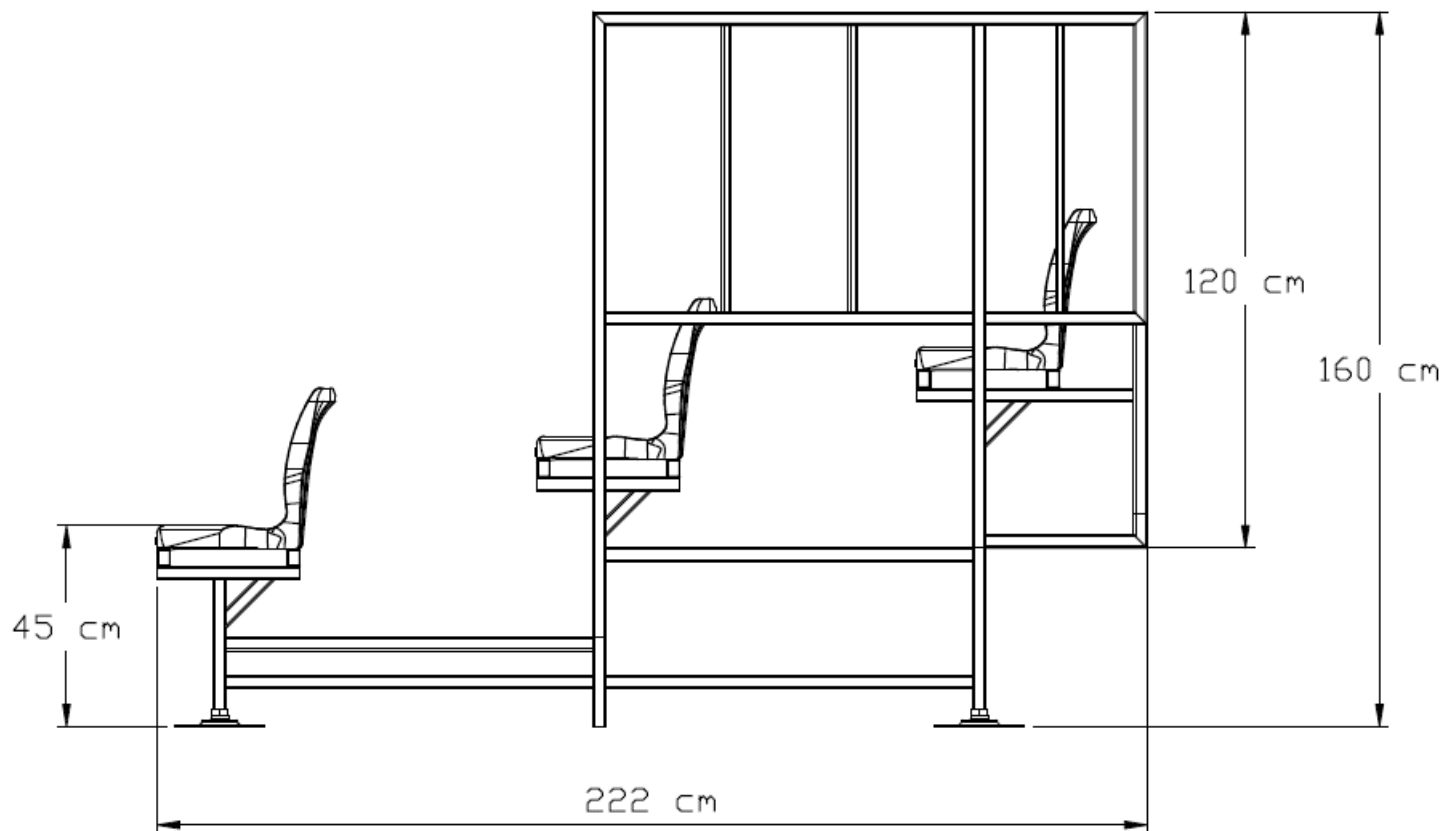

PROJEKT: TRYBUNA ZEWNĘTRZNA DEMONTOWALNA 3 rzędowa, 104 - miejscowa, długość: 20,5 m	A4
ProStar ul. Starożecka 44a 61 - 361 Poznań	tel. 61 662 18 01 tel. 793 830 658 ARKUSZ 1 Z 4
www.prostar.pl www.trybunysportowe.pl e-mail: prostar@prostar.pl	 SKALA: 1:80
Wszelkie prawa do rysunków technicznych zastrzeżone przez firmę ProStar. Zastrzegamy sobie możliwość zmian konstrukcyjnych spowodowanych rozwojem i ulepszeniami naszych produktów. Kopiowanie i powielanie rysunku dozwolone wyłącznie w całości.	

PROJEKT:	TRYBUNA ZEWNĘTRZNA DEMONTOWALNA 3 rzędowa, 104 - miejscowa, długość: 20,5 m	A4
ProStar ul. Starołęcka 44a 61 - 361 Poznań	tel. 61 662 18 01 tel. 793 830 658	ARKUSZ 2 Z 4
www.prostar.pl www.trybunysportowe.pl e-mail: prostar@prostar.pl	proSTAR	SKALA: 1:20
<small>Wszelkie prawa do rysunków technicznych zastrzeżone przez firmę ProStar. Zastrzegamy sobie możliwość zmian konstrukcyjnych spowodowanych rozwojem i ulepszeniami naszych produktów. Kopiowanie i powielanie rysunku dozwolone wyłącznie w całości.</small>		

PROJEKT: TRYBUNA ZEWNĘTRZNA DEMONTOWALNA 3 rzędowa, 104 - miejscowa, długość: 20,5 m		A4
ProStar ul. Starołęcka 44a 61 - 361 Poznań	tel. 61 662 18 01 tel. 793 830 658	ARKUSZ 3 Z 4
www.prostar.pl www.trybunysportowe.pl e-mail: prostar@prostar.pl		 SKALA: 1:80
<small>Wszelkie prawa do rysunków technicznych zastrzeżone przez firmę ProStar. Zastrzegamy sobie możliwość zmian konstrukcyjnych spowodowanych rozwojem i ulepszeniami naszych produktów. Kopiowanie i powielanie rysunku dozwolone wyłącznie w całości.</small>		