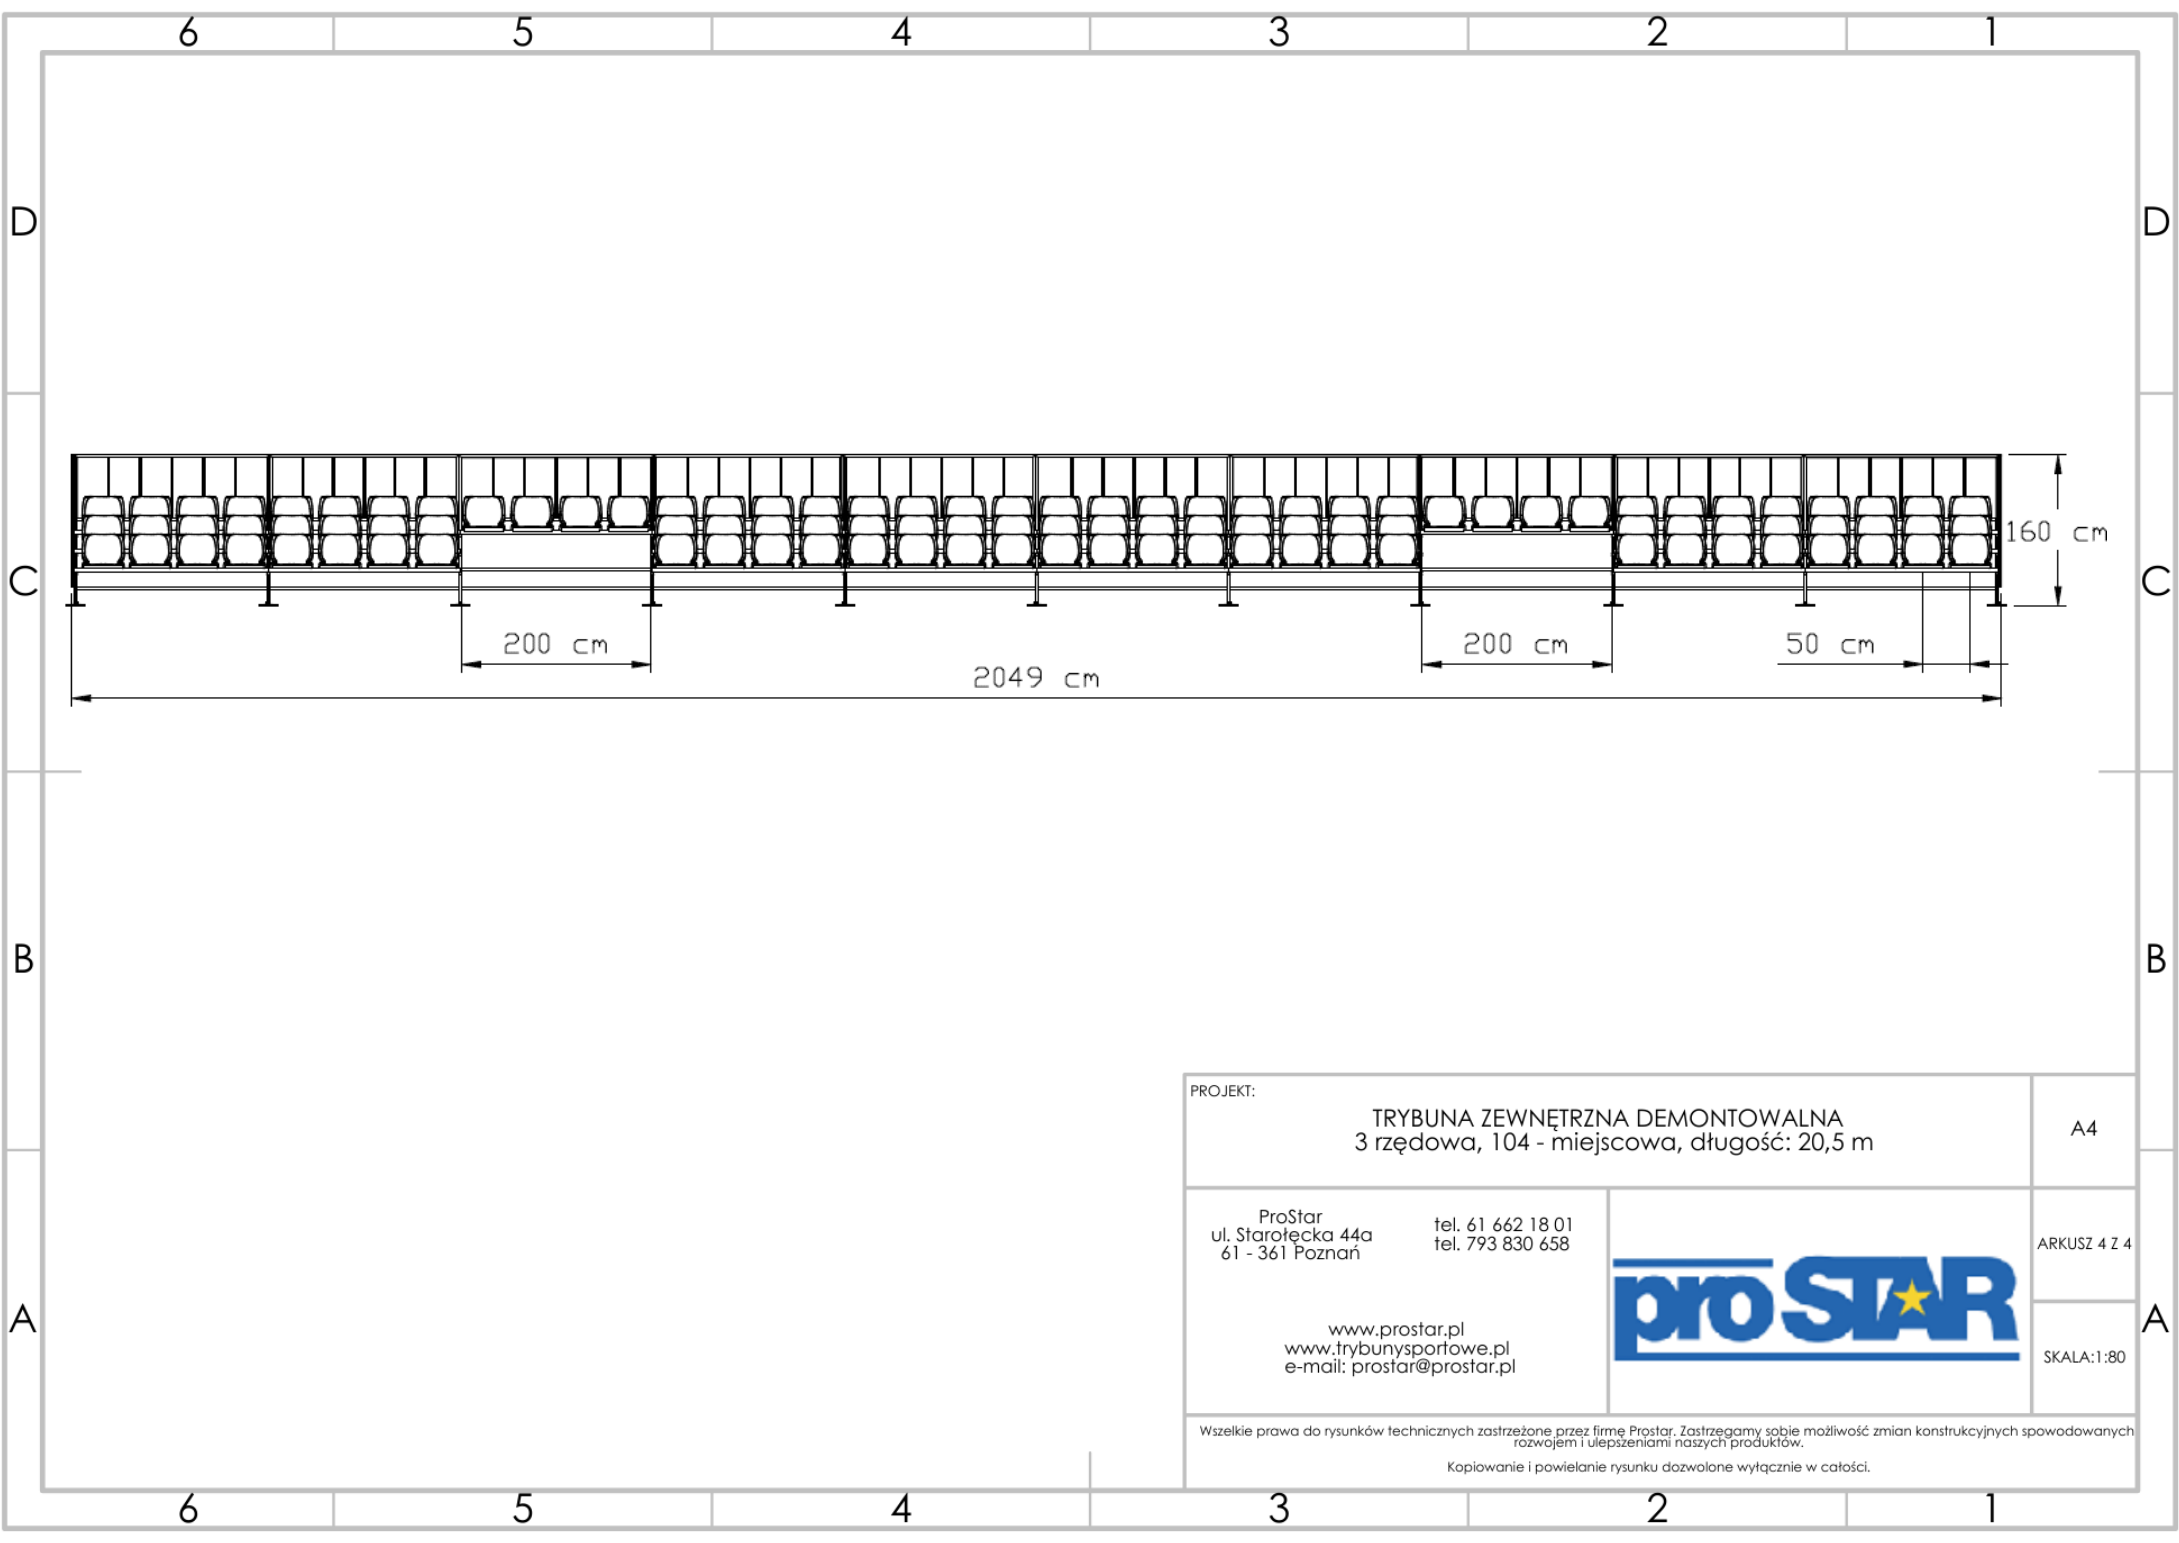

PROJEKT: TRYBUNA ZEWNĘTRZNA DEMONTOWALNA 3 rzędowa, 104 - miejscowa, długość: 20,5 m	A4
ProStar ul. Starożecka 44a 61 - 361 Poznań	tel. 61 662 18 01 tel. 793 830 658 ARKUSZ 1 Z 4
www.prostar.pl www.trybunysportowe.pl e-mail: prostar@prostar.pl	 SKALA: 1:80
Wszelkie prawa do rysunków technicznych zastrzeżone przez firmę ProStar. Zastrzegamy sobie możliwość zmian konstrukcyjnych spowodowanych rozwojem i ulepszeniami naszych produktów. Kopiowanie i powielanie rysunku dozwolone wyłącznie w całości.	

PROJEKT:	TRYBUNA ZEWNĘTRZNA DEMONTOWALNA 3 rzędowa, 104 - miejscowa, długość: 20,5 m	A4
ProStar ul. Starołęcka 44a 61 - 361 Poznań	tel. 61 662 18 01 tel. 793 830 658	ARKUSZ 2 Z 4
www.prostar.pl www.trybunysportowe.pl e-mail: prostar@prostar.pl	proSTAR	SKALA: 1:20
<small>Wszelkie prawa do rysunków technicznych zastrzeżone przez firmę ProStar. Zastrzegamy sobie możliwość zmian konstrukcyjnych spowodowanych rozwojem i ulepszeniami naszych produktów. Kopiowanie i powielanie rysunku dozwolone wyłącznie w całości.</small>		

PROJEKT: TRYBUNA ZEWNĘTRZNA DEMONTOWALNA 3 rzędowa, 104 - miejscowa, długość: 20,5 m		A4
ProStar ul. Starołęcka 44a 61 - 361 Poznań	tel. 61 662 18 01 tel. 793 830 658	ARKUSZ 3 Z 4
www.prostar.pl www.trybunysportowe.pl e-mail: prostar@prostar.pl		 SKALA: 1:80
<small>Wszelkie prawa do rysunków technicznych zastrzeżone przez firmę ProStar. Zastrzegamy sobie możliwość zmian konstrukcyjnych spowodowanych rozwojem i ulepszeniami naszych produktów. Kopiowanie i powielanie rysunku dozwolone wyłącznie w całości.</small>		