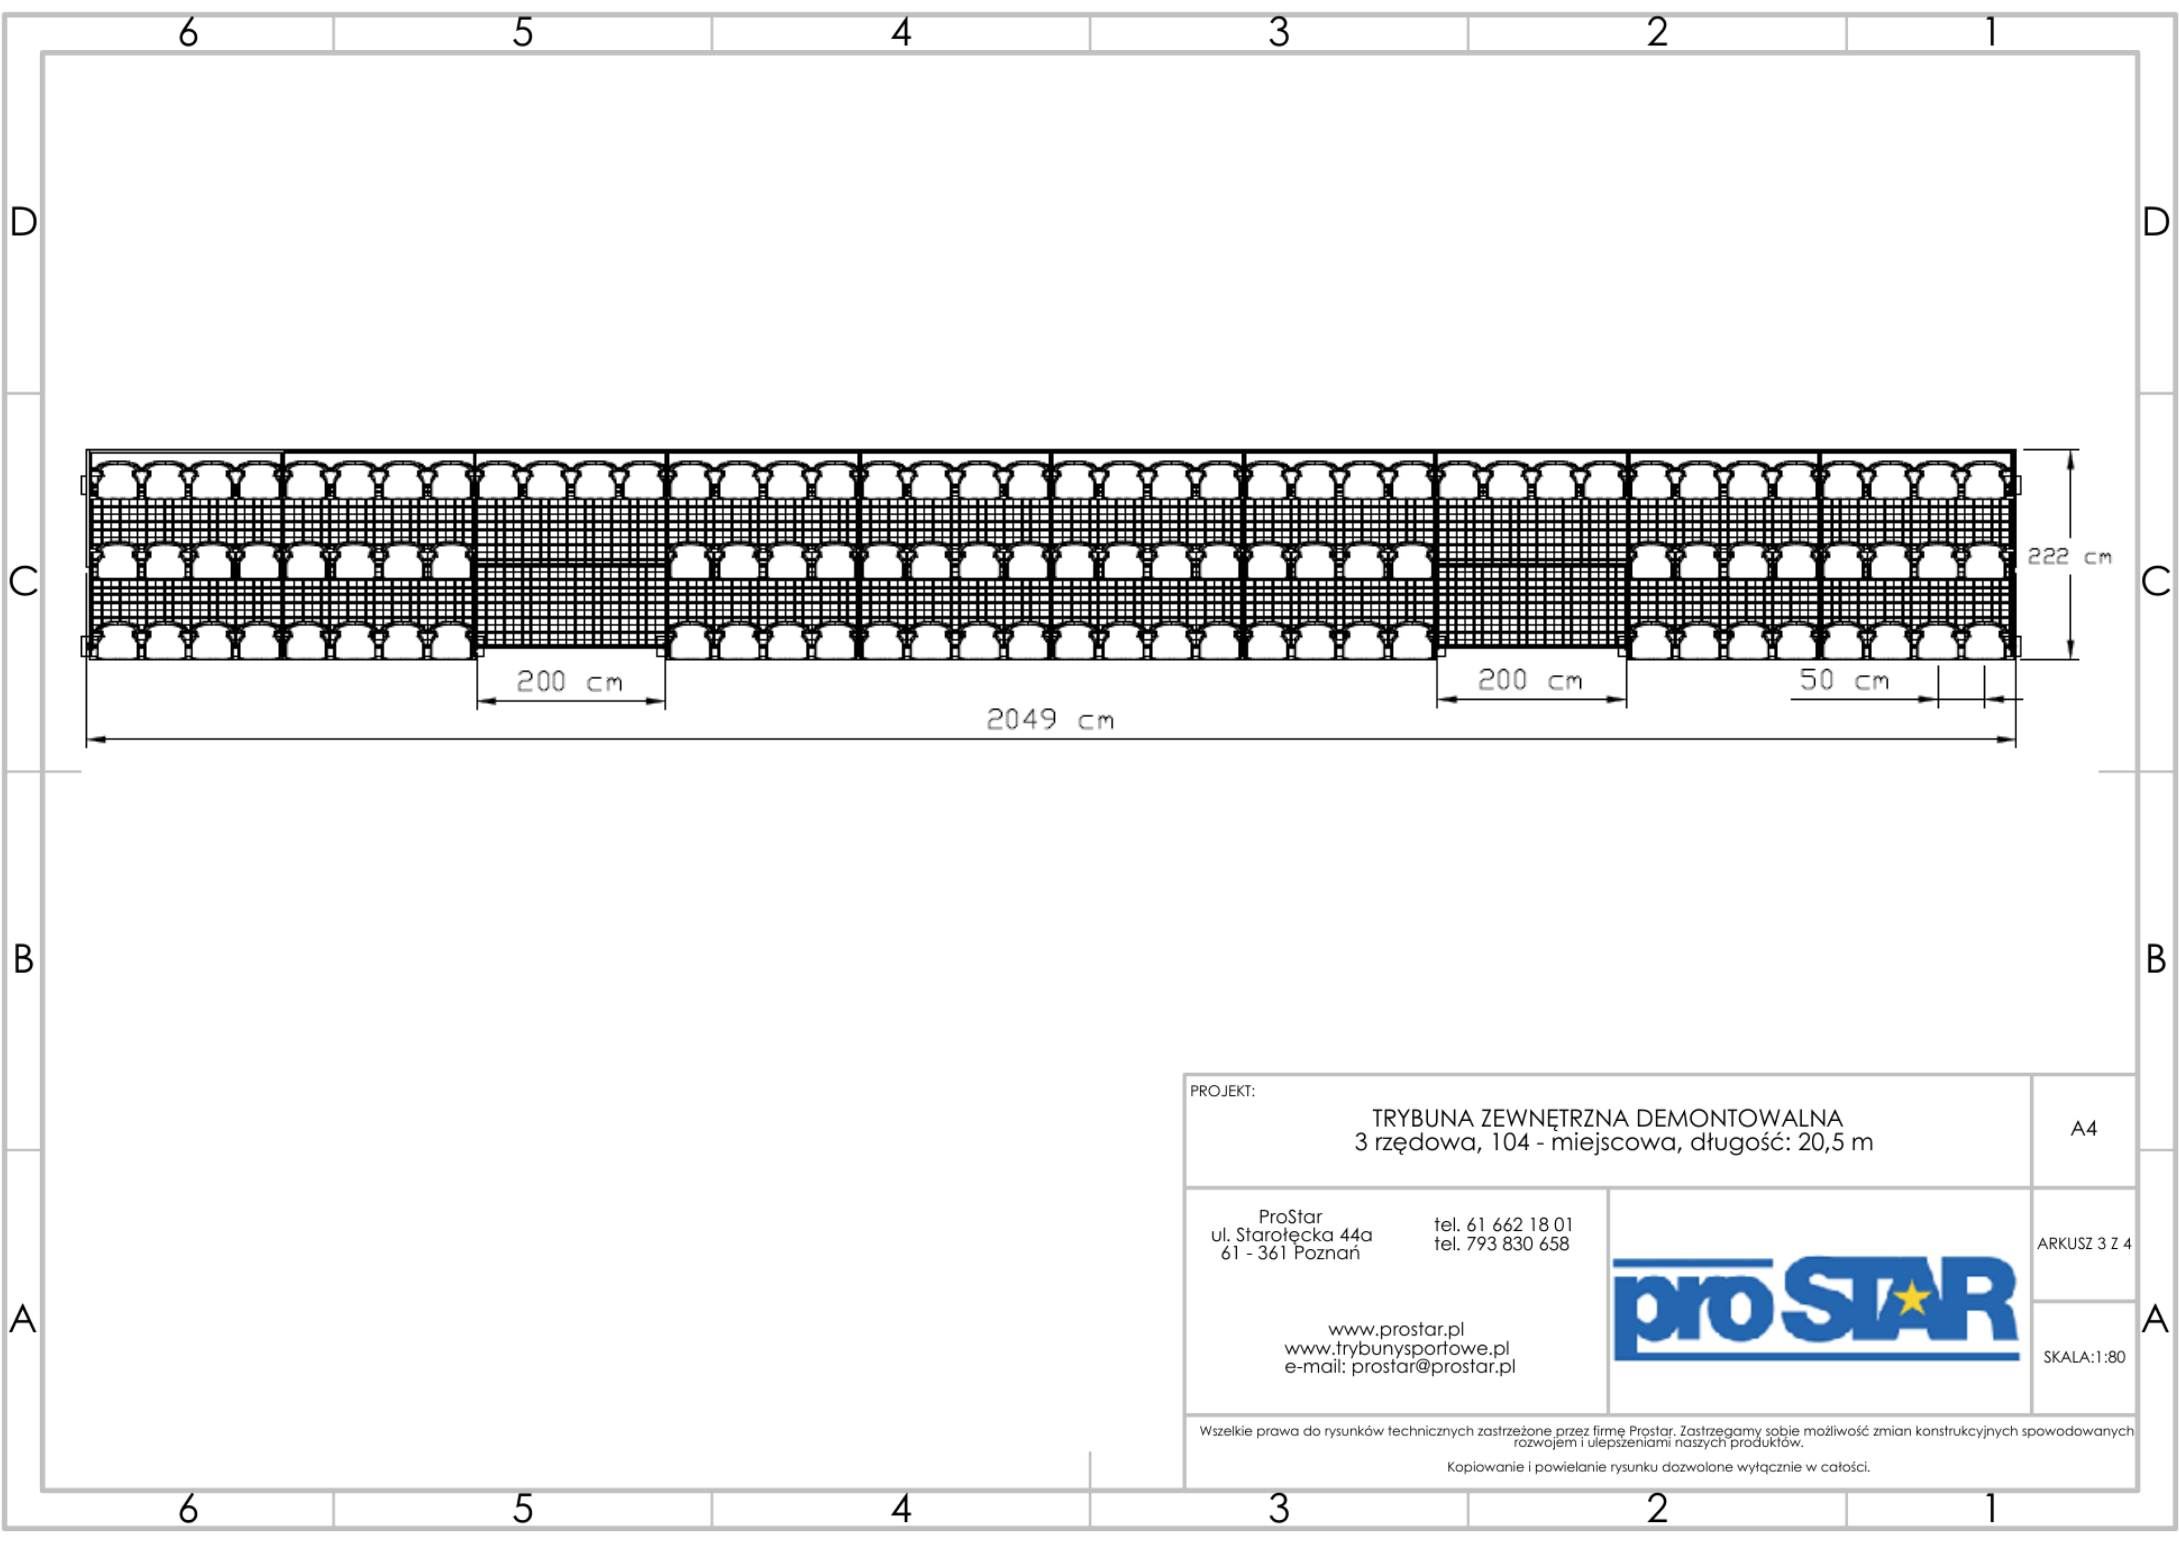

PROJEKT: TRYBUNA ZEWNĘTRZNA DEMONTOWALNA 3 rzędowa, 104 - miejscowa, długość: 20,5 m	A4
ProStar ul. Starożecka 44a 61 - 361 Poznań	tel. 61 662 18 01 tel. 793 830 658 ARKUSZ 1 Z 4
www.prostar.pl www.trybunysportowe.pl e-mail: prostar@prostar.pl	 SKALA: 1:80
Wszelkie prawa do rysunków technicznych zastrzeżone przez firmę ProStar. Zastrzegamy sobie możliwość zmian konstrukcyjnych spowodowanych rozwojem i ulepszeniami naszych produktów. Kopiowanie i powielanie rysunku dozwolone wyłącznie w całości.	

PROJEKT:	TRYBUNA ZEWNĘTRZNA DEMONTOWALNA 3 rzędowa, 104 - miejscowa, długość: 20,5 m	A4
ProStar ul. Starołęcka 44a 61 - 361 Poznań	tel. 61 662 18 01 tel. 793 830 658	ARKUSZ 2 Z 4
www.prostar.pl www.trybunysportowe.pl e-mail: prostar@prostar.pl	proSTAR	SKALA: 1:20
<small>Wszelkie prawa do rysunków technicznych zastrzeżone przez firmę ProStar. Zastrzegamy sobie możliwość zmian konstrukcyjnych spowodowanych rozwojem i ulepszeniami naszych produktów. Kopiowanie i powielanie rysunku dozwolone wyłącznie w całości.</small>		

PROJEKT: TRYBUNA ZEWNĘTRZNA DEMONTOWALNA 3 rzędowa, 104 - miejscowa, długość: 20,5 m		A4
ProStar ul. Starołęcka 44a 61 - 361 Poznań	tel. 61 662 18 01 tel. 793 830 658	ARKUSZ 3 Z 4
www.prostar.pl www.trybunysportowe.pl e-mail: prostar@prostar.pl		 SKALA: 1:80
<small>Wszelkie prawa do rysunków technicznych zastrzeżone przez firmę ProStar. Zastrzegamy sobie możliwość zmian konstrukcyjnych spowodowanych rozwojem i ulepszeniami naszych produktów. Kopiowanie i powielanie rysunku dozwolone wyłącznie w całości.</small>		