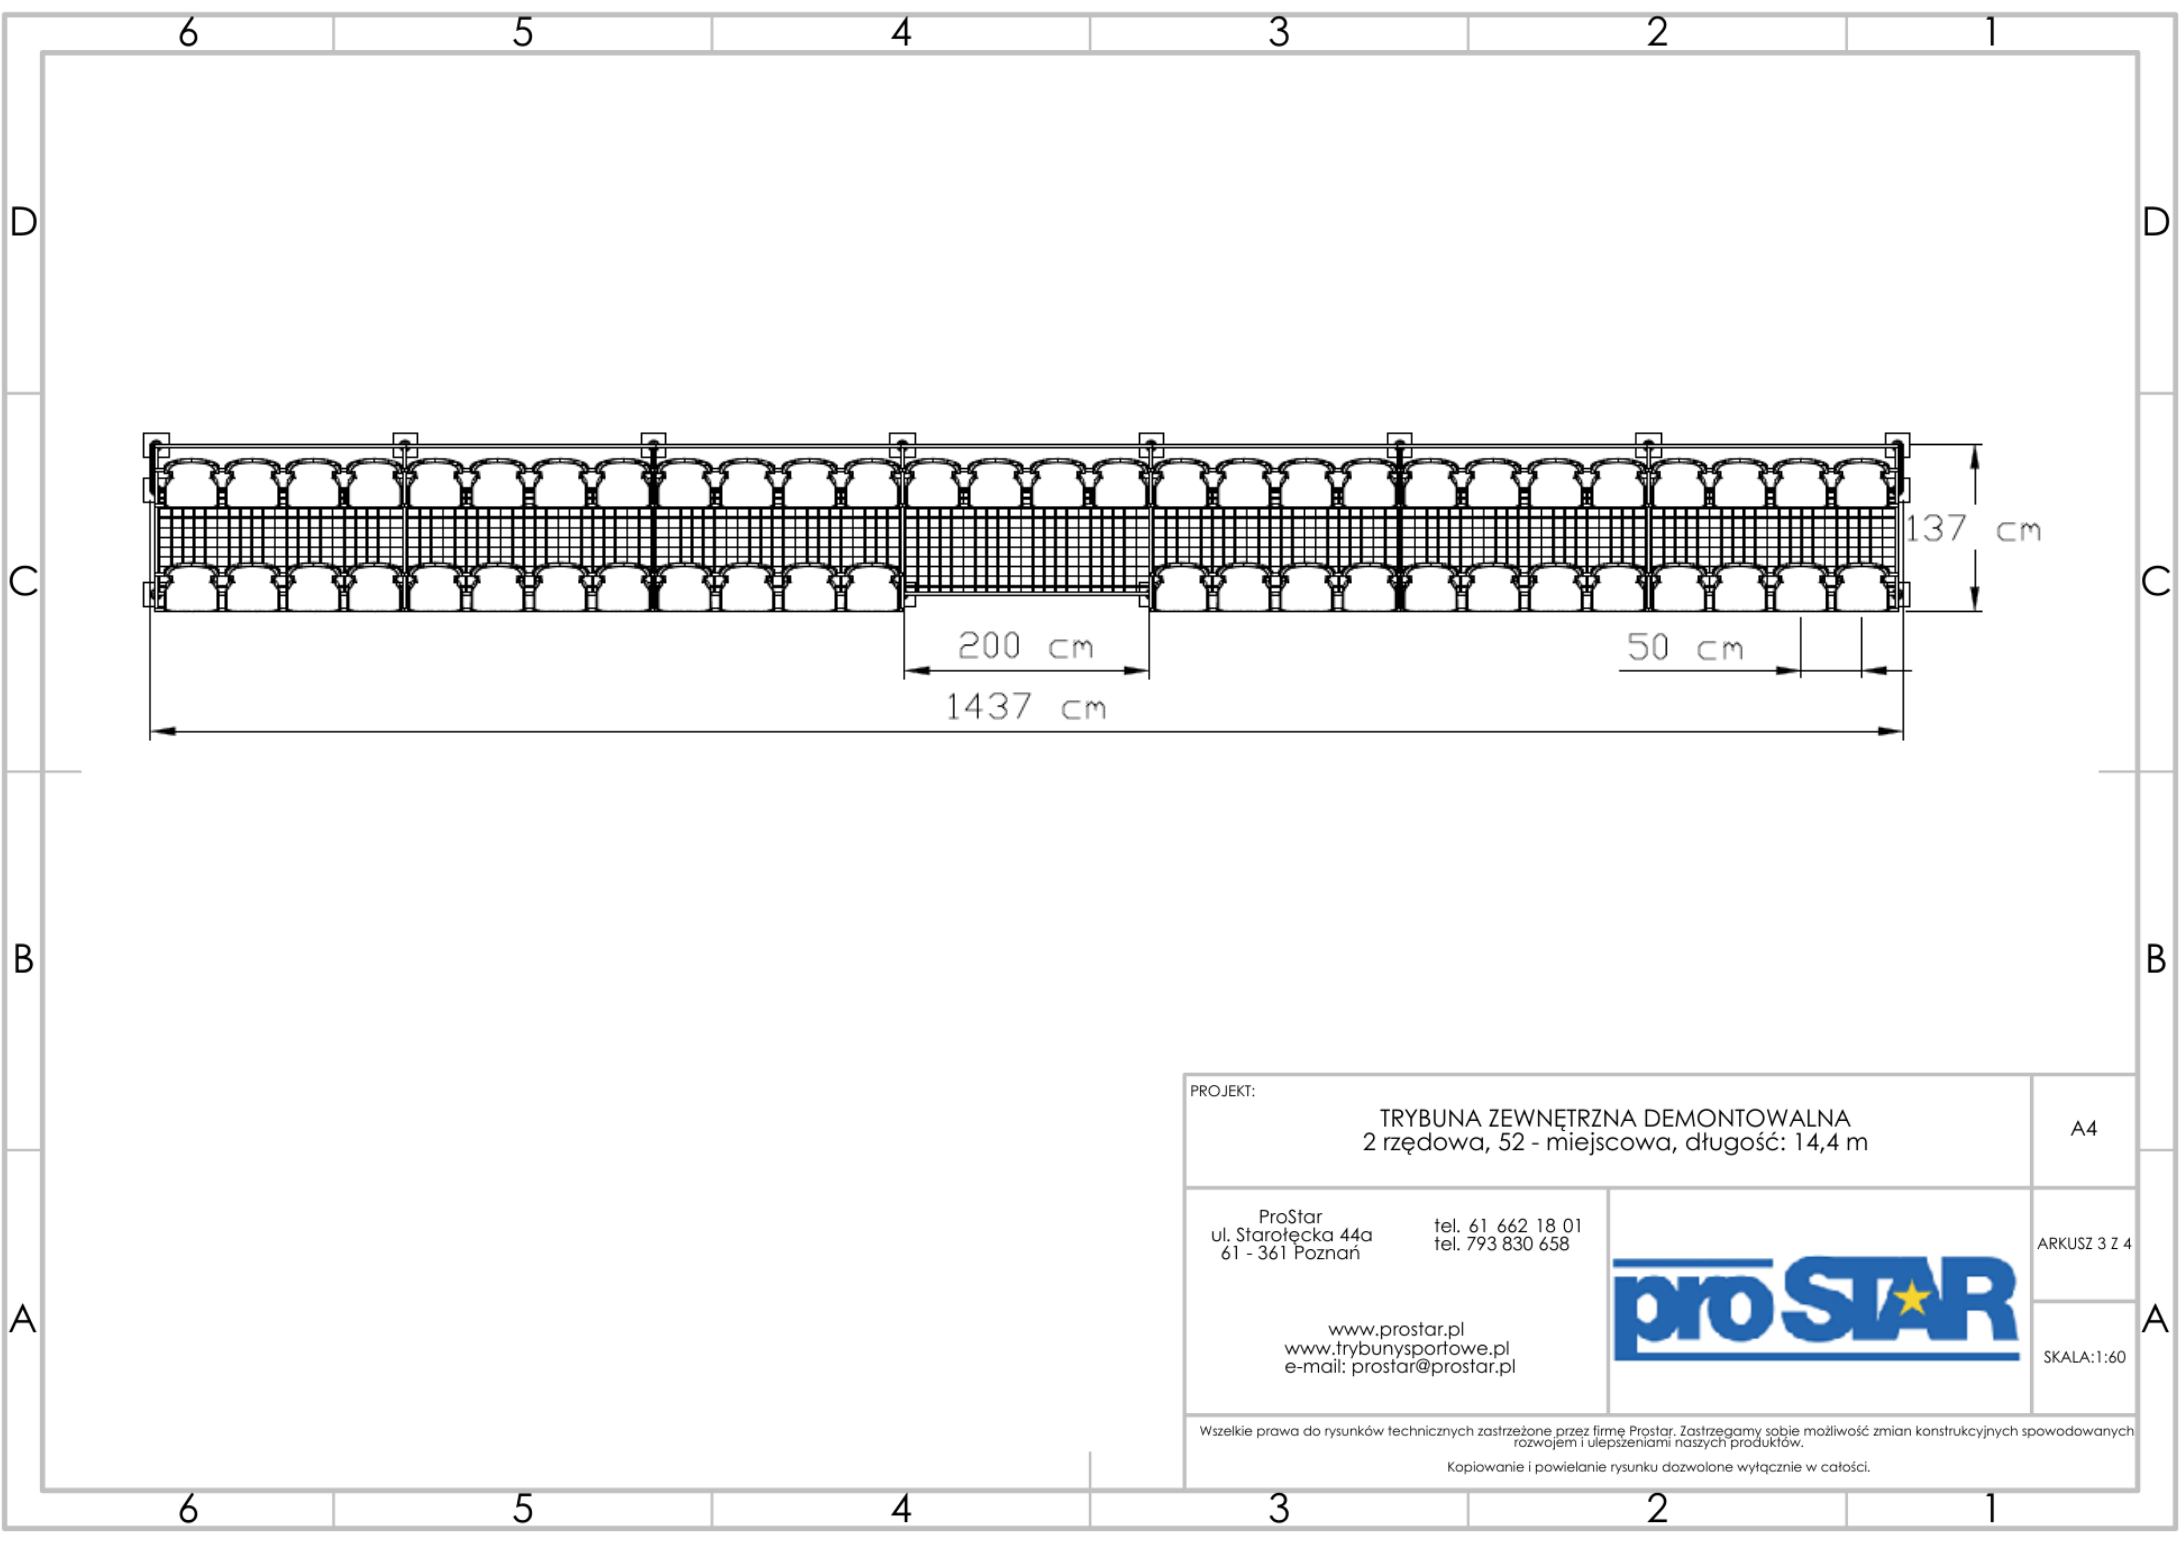

PROJEKT:	TRYBUNA ZEWNĘTRZNA DEMONTOWALNA 2 rzędowa, 52 - miejscowa, długość: 14,4 m	A4
ProStar ul. Starożecka 44a 61 - 361 Poznań	tel. 61 662 18 01 tel. 793 830 658	ARKUSZ 1 Z 4
www.prostar.pl www.trybunysportowe.pl e-mail: prostar@prostar.pl	<b>proSTAR</b>	SKALA: 1:70
<small>Wszelkie prawa do rysunków technicznych zastrzeżone przez firmę Prostar. Zastrzegamy sobie możliwość zmian konstrukcyjnych spowodowanych rozwojem i ulepszeniami naszych produktów. Kopiowanie i powielanie rysunku dozwolone wyłącznie w całości.</small>		

PROJEKT:	TRYBUNA ZEWNĘTRZNA DEMONTOWALNA 2 rzędowa, 52 - miejscowa, długość: 14,4 m	A4
ProStar ul. Starołęcka 44a 61 - 361 Poznań	tel. 61 662 18 01 tel. 793 830 658	ARKUSZ 2 Z 4
www.prostar.pl www.trybunysportowe.pl e-mail: prostar@prostar.pl		SKALA: 1:20
Wszelkie prawa do rysunków technicznych zastrzeżone przez firmę ProStar. Zastrzegamy sobie możliwość zmian konstrukcyjnych spowodowanych rozwojem i ulepszeniami naszych produktów. Kopiowanie i powielanie rysunku dozwolone wyłącznie w całości.		

PROJEKT: <b>TRYBUNA ZEWNĘTRZNA DEMONTOWALNA</b> 2 rzędowa, 52 - miejscowa, długość: 14,4 m		A4
ProStar ul. Starołęcka 44a 61 - 361 Poznań	tel. 61 662 18 01 tel. 793 830 658	ARKUSZ 4 Z 4
www.prostar.pl www.trybunysportowe.pl e-mail: prostar@prostar.pl		 SKALA: 1:60
<small>Wszelkie prawa do rysunków technicznych zastrzeżone przez firmę ProStar. Zastrzegamy sobie możliwość zmian konstrukcyjnych spowodowanych rozwojem i ulepszeniami naszych produktów.</small> <small>Kopiowanie i powielanie rysunku dozwolone wyłącznie w całości.</small>		