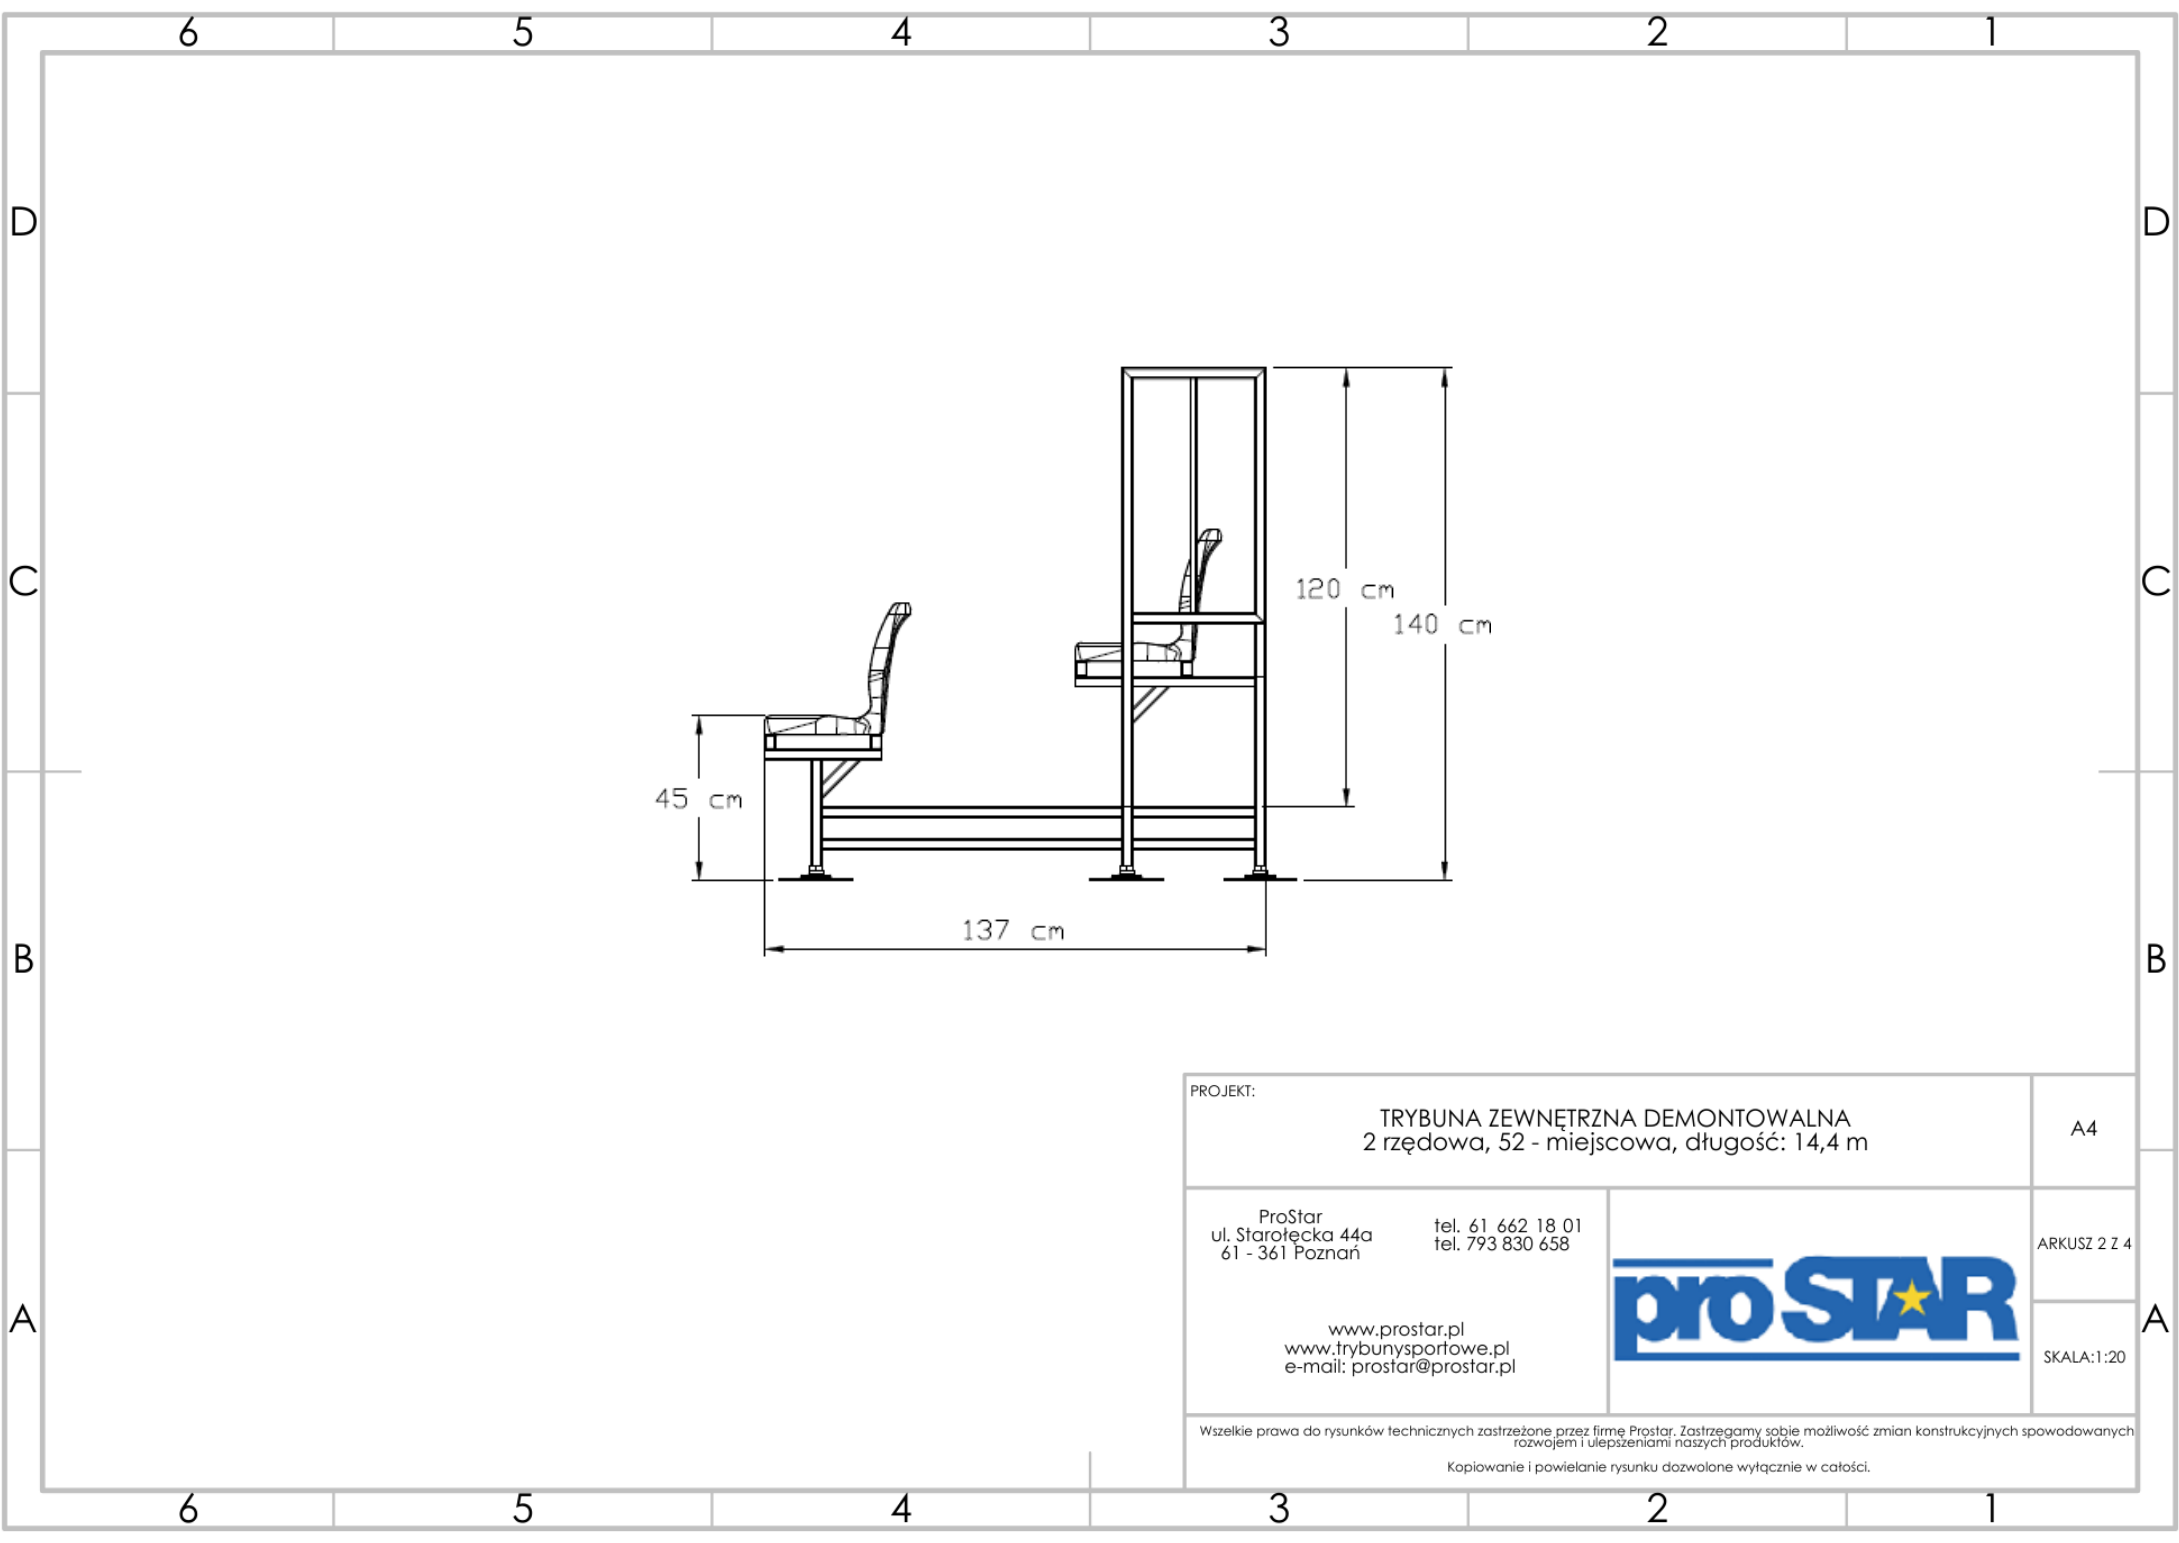

PROJEKT:	TRYBUNA ZEWNĘTRZNA DEMONTOWALNA 2 rzędowa, 52 - miejscowa, długość: 14,4 m	A4
ProStar ul. Starożecka 44a 61 - 361 Poznań	tel. 61 662 18 01 tel. 793 830 658	ARKUSZ 1 Z 4
www.prostar.pl www.trybunysportowe.pl e-mail: prostar@prostar.pl	<b>proSTAR</b>	SKALA: 1:70
<small>Wszelkie prawa do rysunków technicznych zastrzeżone przez firmę Prostar. Zastrzegamy sobie możliwość zmian konstrukcyjnych spowodowanych rozwojem i ulepszeniami naszych produktów. Kopiowanie i powielanie rysunku dozwolone wyłącznie w całości.</small>		

PROJEKT:	TRYBUNA ZEWNĘTRZNA DEMONTOWALNA 2 rzędowa, 52 - miejscowa, długość: 14,4 m	A4
ProStar ul. Starołęcka 44a 61 - 361 Poznań	tel. 61 662 18 01 tel. 793 830 658	ARKUSZ 2 Z 4
www.prostar.pl www.trybunysportowe.pl e-mail: prostar@prostar.pl		SKALA: 1:20
Wszelkie prawa do rysunków technicznych zastrzeżone przez firmę ProStar. Zastrzegamy sobie możliwość zmian konstrukcyjnych spowodowanych rozwojem i ulepszeniami naszych produktów. Kopiowanie i powielanie rysunku dozwolone wyłącznie w całości.		

PROJEKT: TRYBUNA ZEWNĘTRZNA DEMONTOWALNA 2 rzędowa, 52 - miejscowa, długość: 14,4 m		A4
ProStar ul. Starożecka 44a 61 - 361 Poznań	tel. 61 662 18 01 tel. 793 830 658	ARKUSZ 3 Z 4
www.prostar.pl www.trybunysportowe.pl e-mail: prostar@prostar.pl		 SKALA: 1:60
Wszelkie prawa do rysunków technicznych zastrzeżone przez firmę ProStar. Zastrzegamy sobie możliwość zmian konstrukcyjnych spowodowanych rozwojem i ulepszeniami naszych produktów. Kopiowanie i powielanie rysunku dozwolone wyłącznie w całości.		