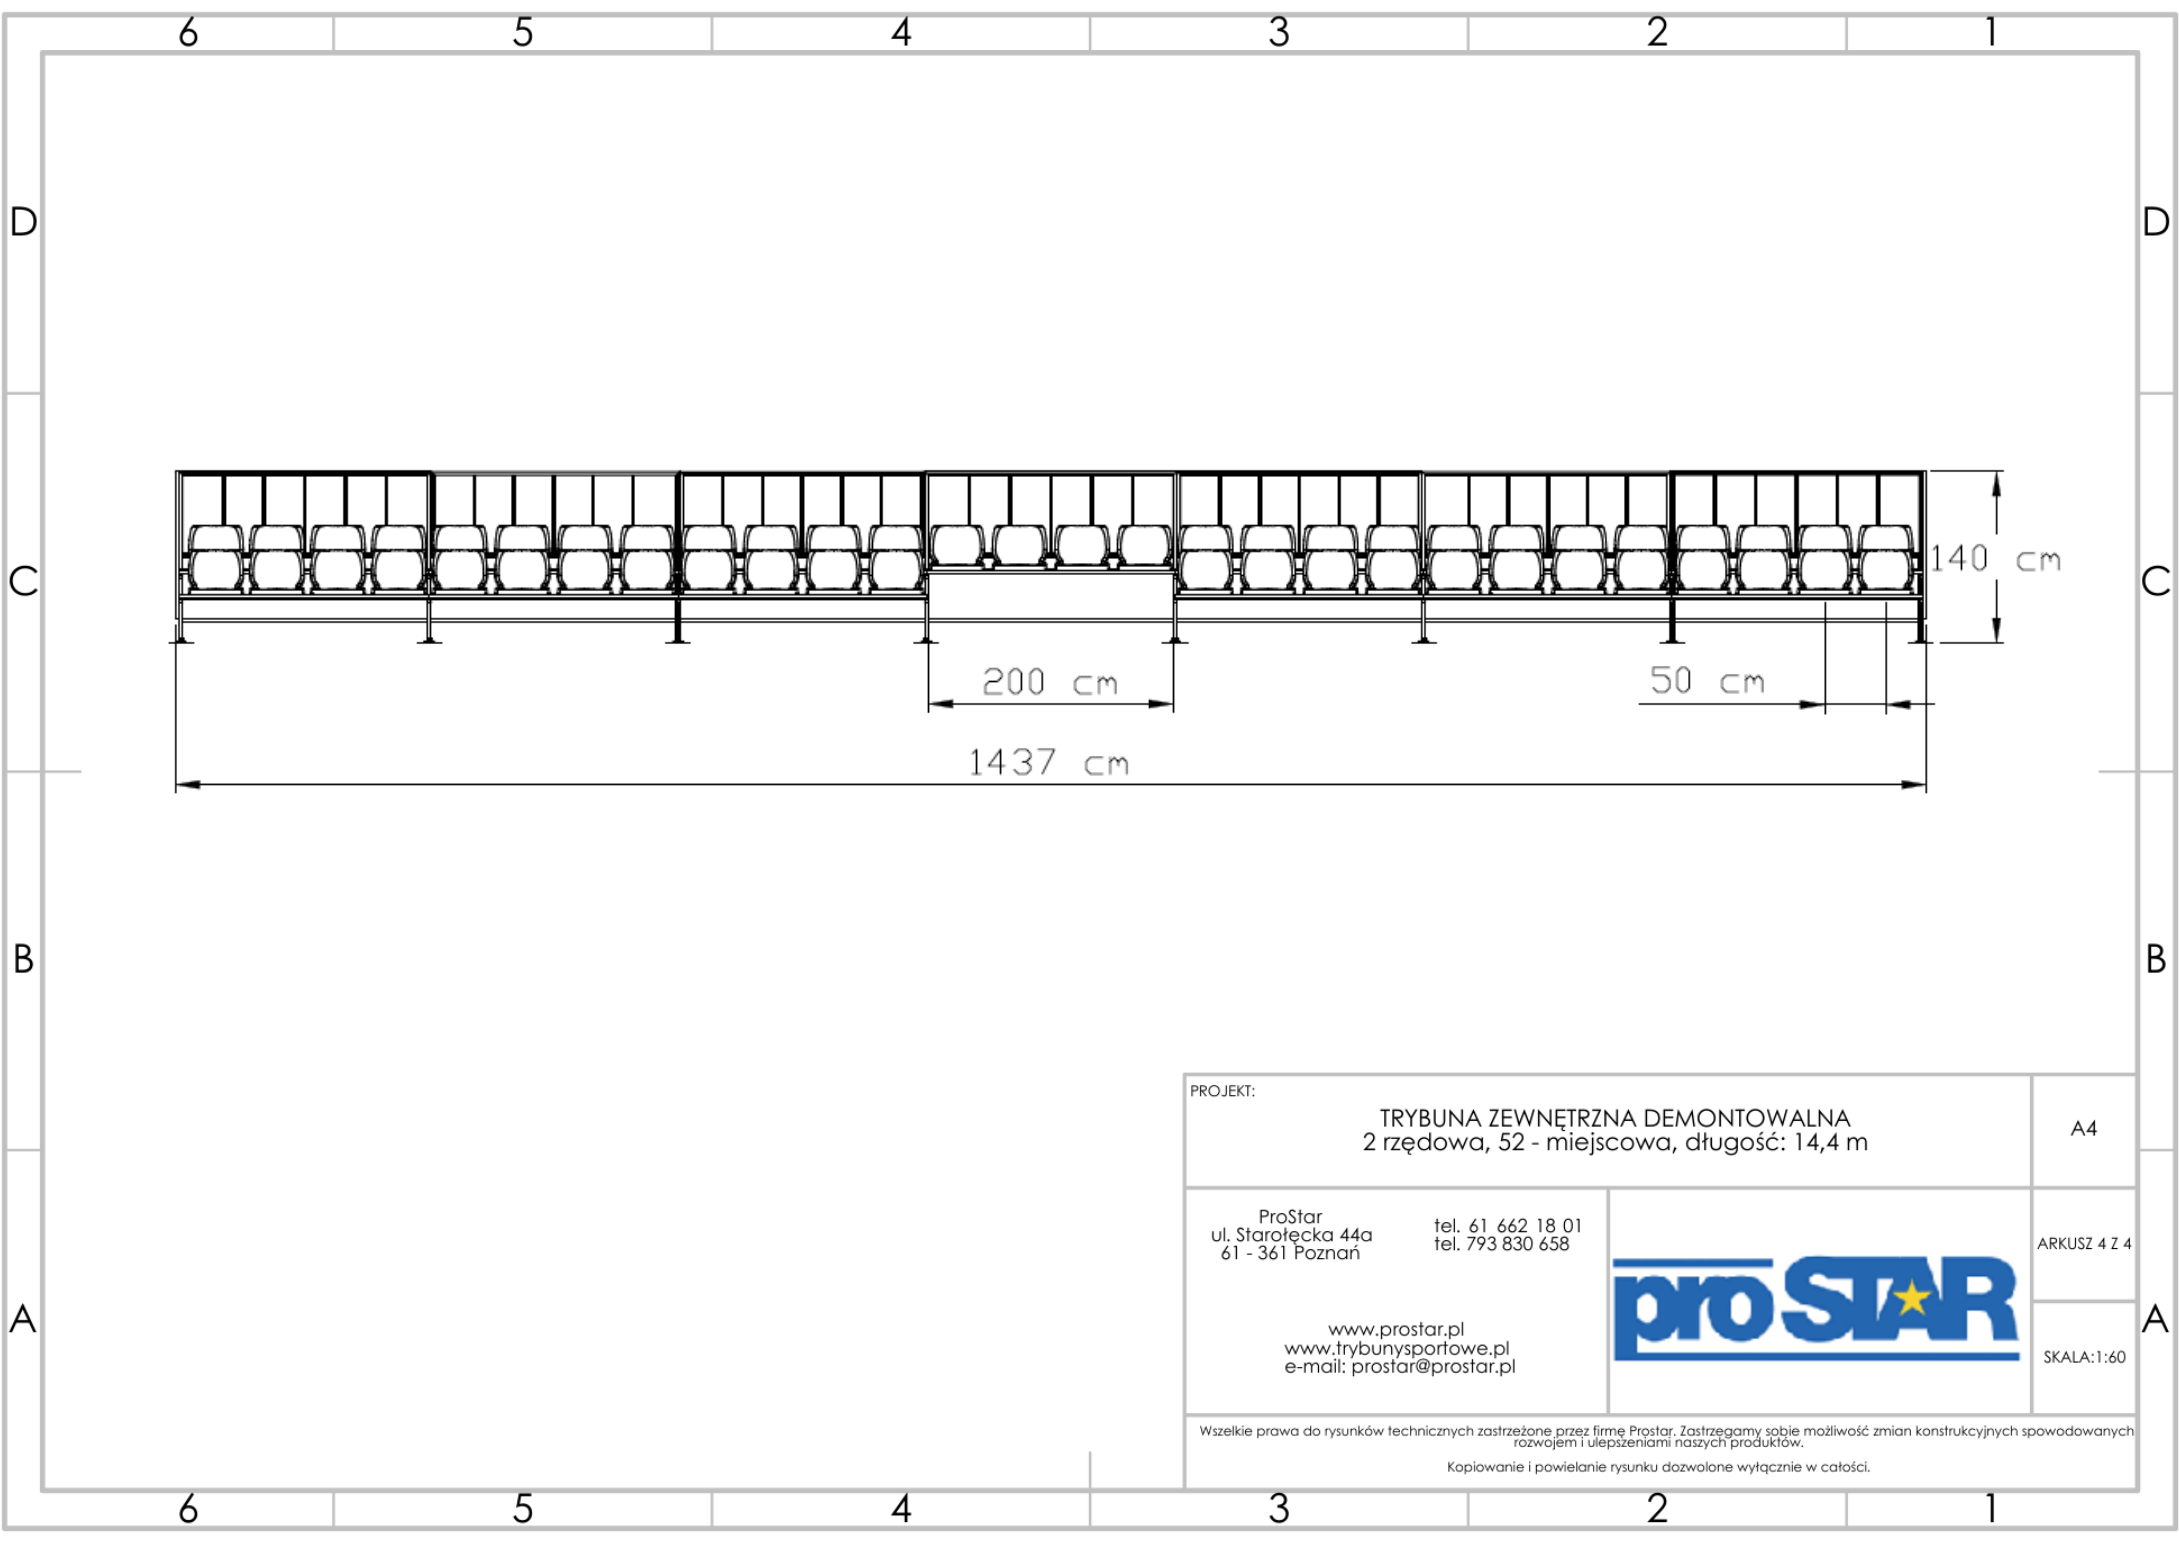

PROJEKT:	TRYBUNA ZEWNĘTRZNA DEMONTOWALNA 2 rzędowa, 52 - miejscowa, długość: 14,4 m	A4
ProStar ul. Starożecka 44a 61 - 361 Poznań	tel. 61 662 18 01 tel. 793 830 658	ARKUSZ 1 Z 4
www.prostar.pl www.trybunysportowe.pl e-mail: prostar@prostar.pl	<b>proSTAR</b>	SKALA: 1:70
<small>Wszelkie prawa do rysunków technicznych zastrzeżone przez firmę Prostar. Zastrzegamy sobie możliwość zmian konstrukcyjnych spowodowanych rozwojem i ulepszeniami naszych produktów. Kopiowanie i powielanie rysunku dozwolone wyłącznie w całości.</small>		

PROJEKT:	TRYBUNA ZEWNĘTRZNA DEMONTOWALNA 2 rzędowa, 52 - miejscowa, długość: 14,4 m	A4
ProStar ul. Starołęcka 44a 61 - 361 Poznań	tel. 61 662 18 01 tel. 793 830 658	ARKUSZ 2 Z 4
www.prostar.pl www.trybunysportowe.pl e-mail: prostar@prostar.pl		SKALA: 1:20
Wszelkie prawa do rysunków technicznych zastrzeżone przez firmę ProStar. Zastrzegamy sobie możliwość zmian konstrukcyjnych spowodowanych rozwojem i ulepszeniami naszych produktów. Kopiowanie i powielanie rysunku dozwolone wyłącznie w całości.		

PROJEKT: <b>TRYBUNA ZEWNĘTRZNA DEMONTOWALNA</b> 2 rzędowa, 52 - miejscowa, długość: 14,4 m		A4
ProStar ul. Starołęcka 44a 61 - 361 Poznań	tel. 61 662 18 01 tel. 793 830 658	ARKUSZ 4 Z 4
www.prostar.pl www.trybunysportowe.pl e-mail: prostar@prostar.pl		 SKALA: 1:60
<small>Wszelkie prawa do rysunków technicznych zastrzeżone przez firmę ProStar. Zastrzegamy sobie możliwość zmian konstrukcyjnych spowodowanych rozwojem i ulepszeniami naszych produktów.</small> <small>Kopiowanie i powielanie rysunku dozwolone wyłącznie w całości.</small>		