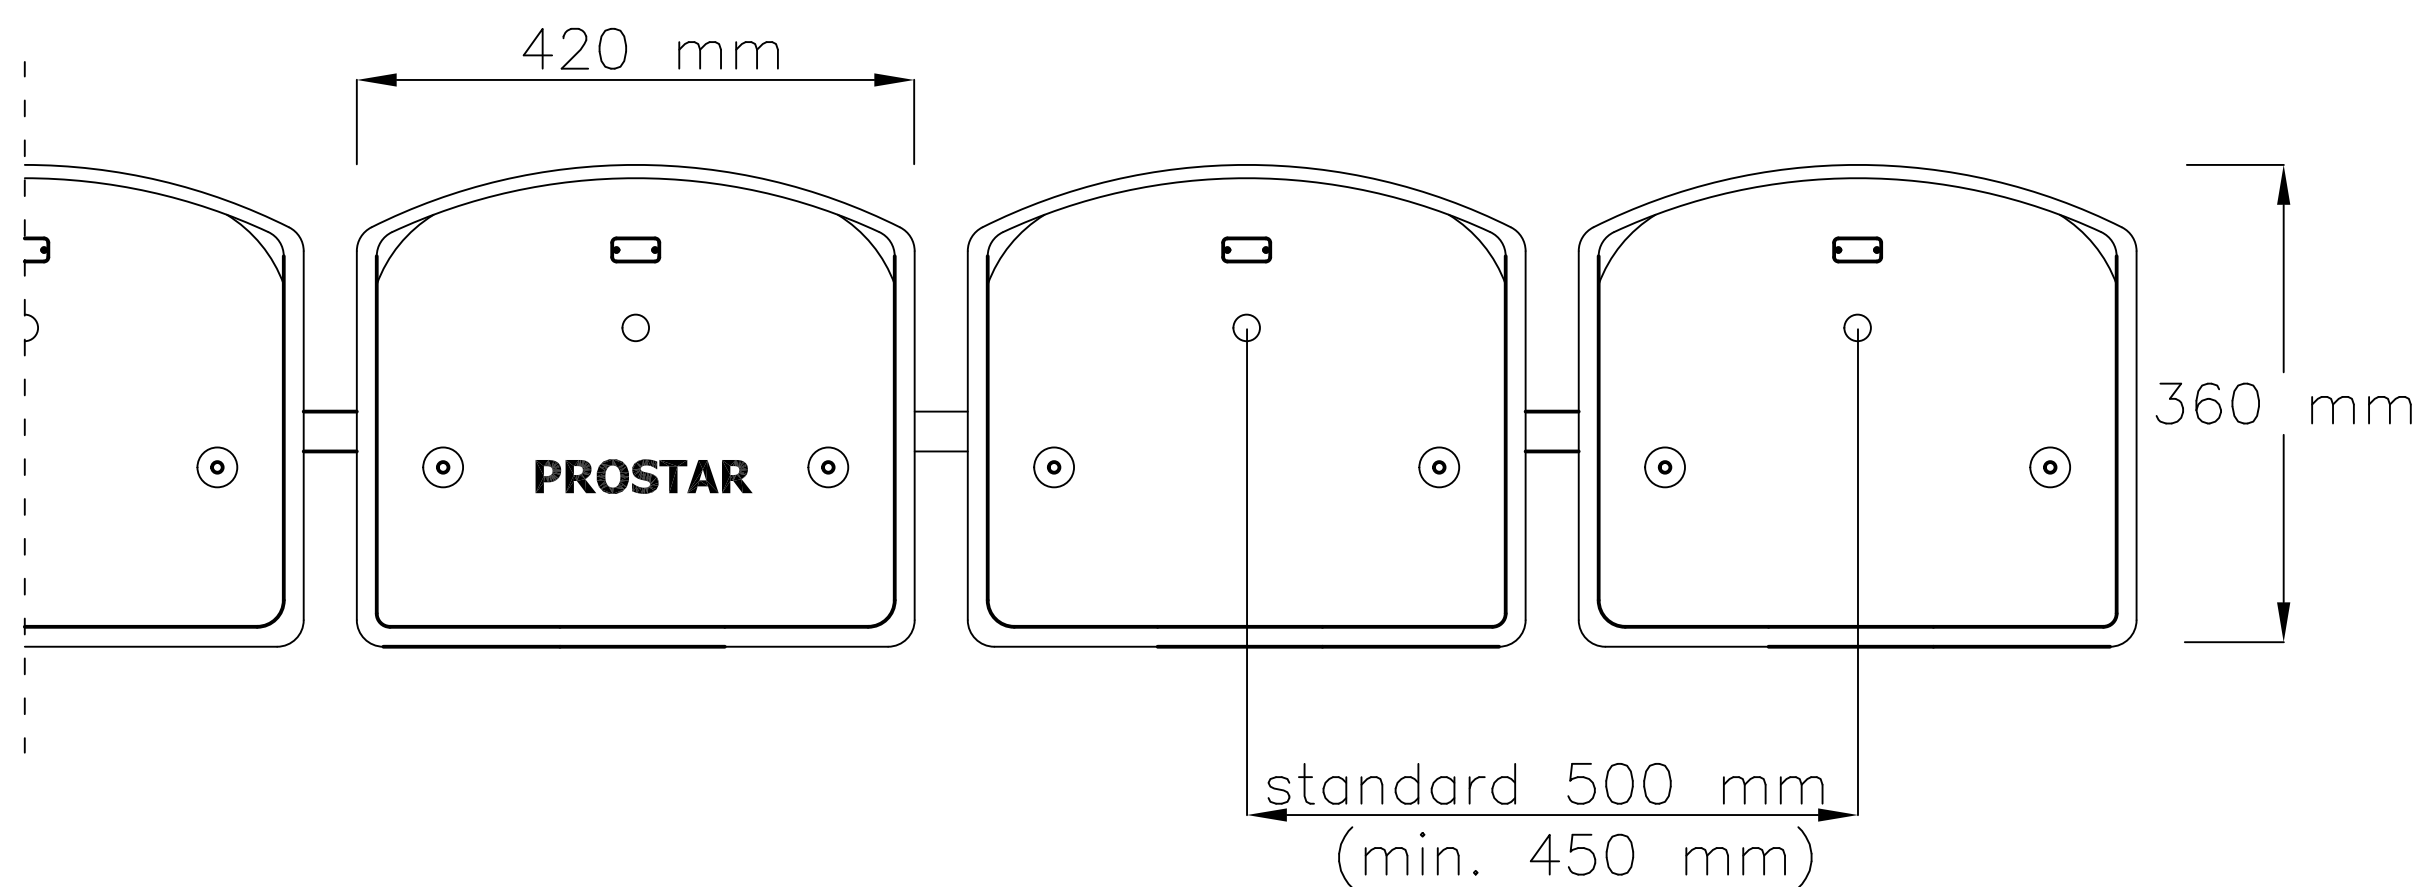

WIDOK Z PRZODU

WIDOK Z BOKU

WIDOK Z GÓRY

**Siedzisko NO-04 :**

- konstrukcja modułowa
- konstrukcja do wbetonowania

[www.prostar.pl](http://www.prostar.pl)  
e-mail: [prostar@prostar.pl](mailto:prostar@prostar.pl)