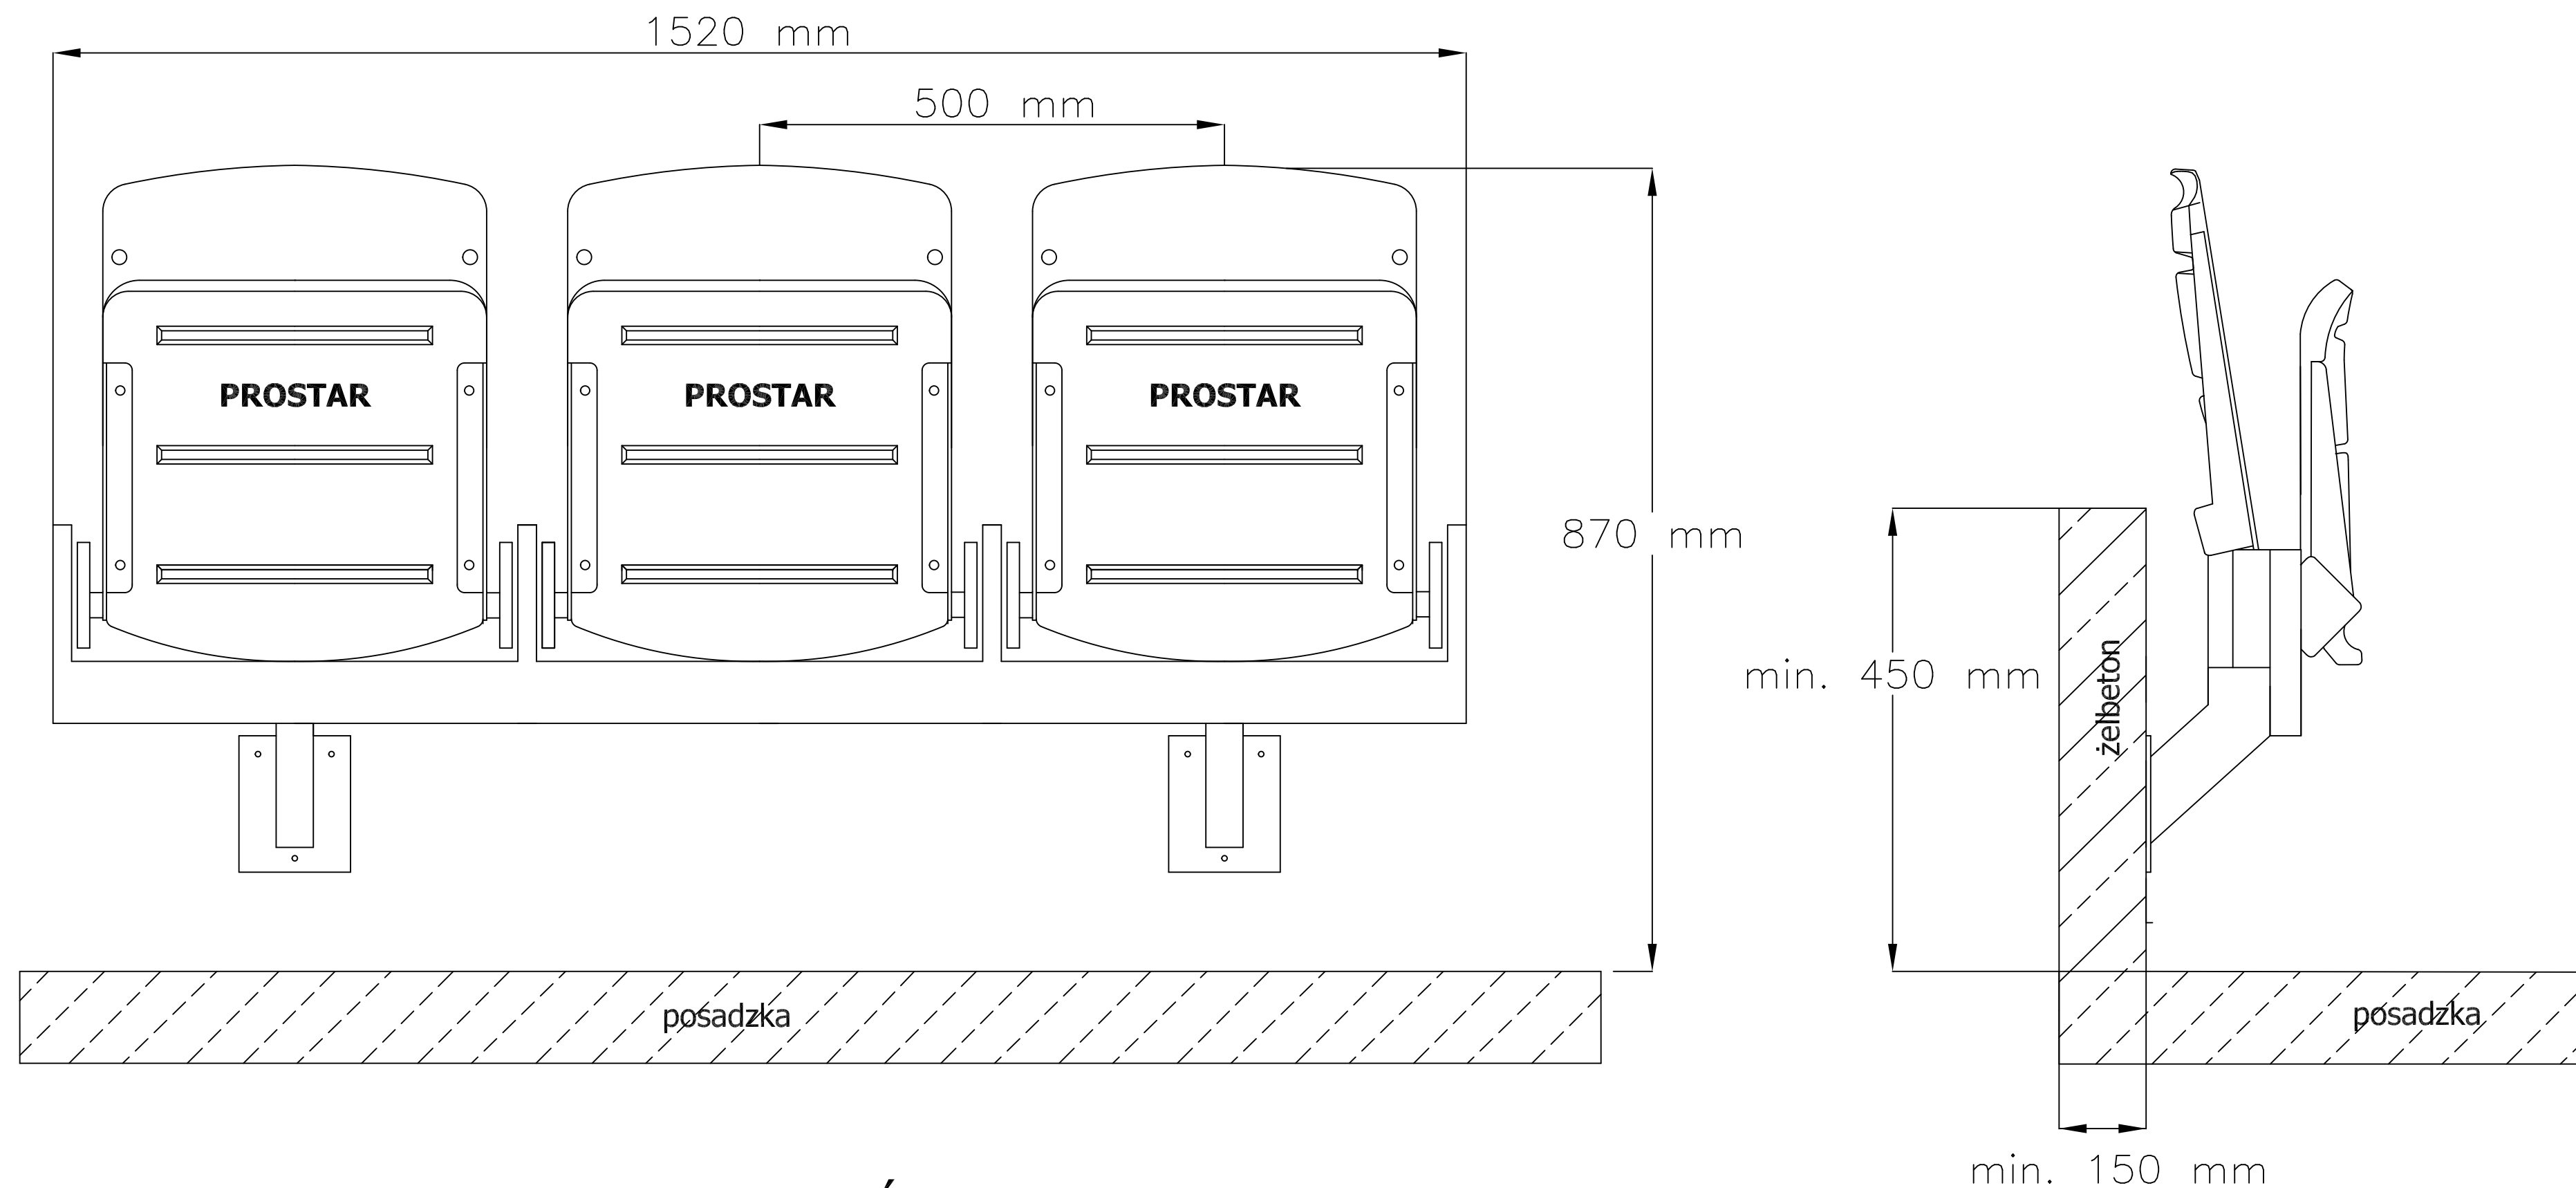

WIDOK Z PRZODU

WIDOK Z BOKU

WIDOK Z GÓRY

**Krzesło REWIA :**  
**- zestaw 3 miejscowy**  
**- konstrukcja wisząca**

[www.prostar.pl](http://www.prostar.pl)  
e-mail: [prostar@prostar.pl](mailto:prostar@prostar.pl)