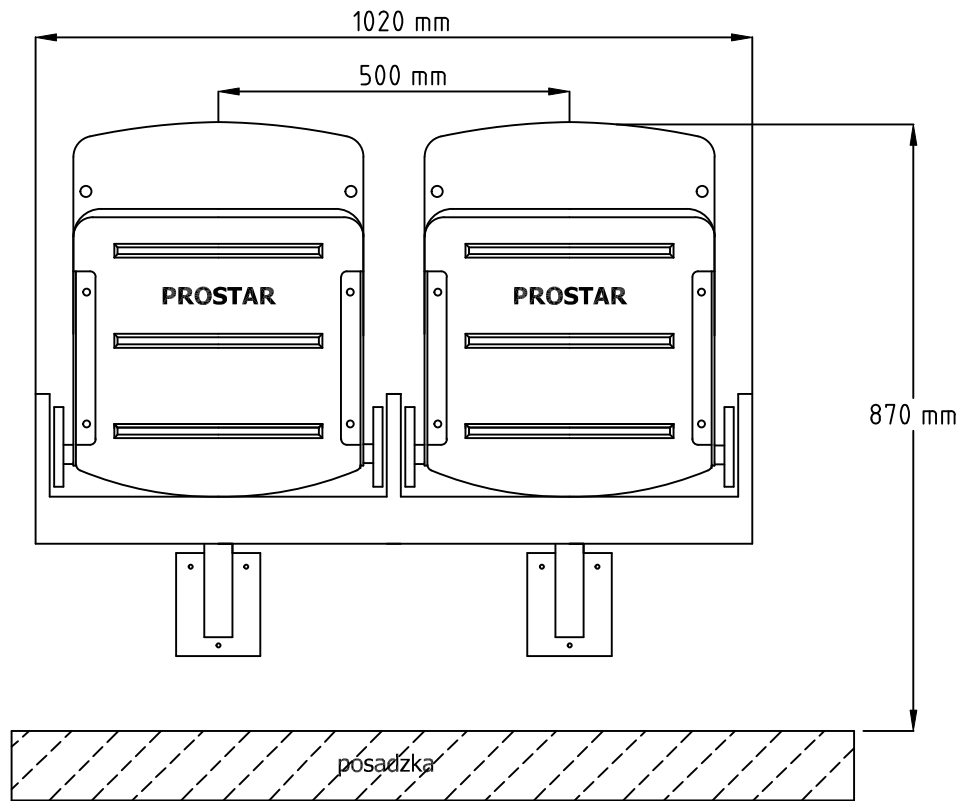

WIDOK Z PRZODU

WIDOK Z BOKU

WIDOK Z GÓRY

Krzesło REWIA :
- zestaw 2 miejscowy
- konstrukcja wisząca

www.prostar.pl
e-mail:prostar@prostar.pl