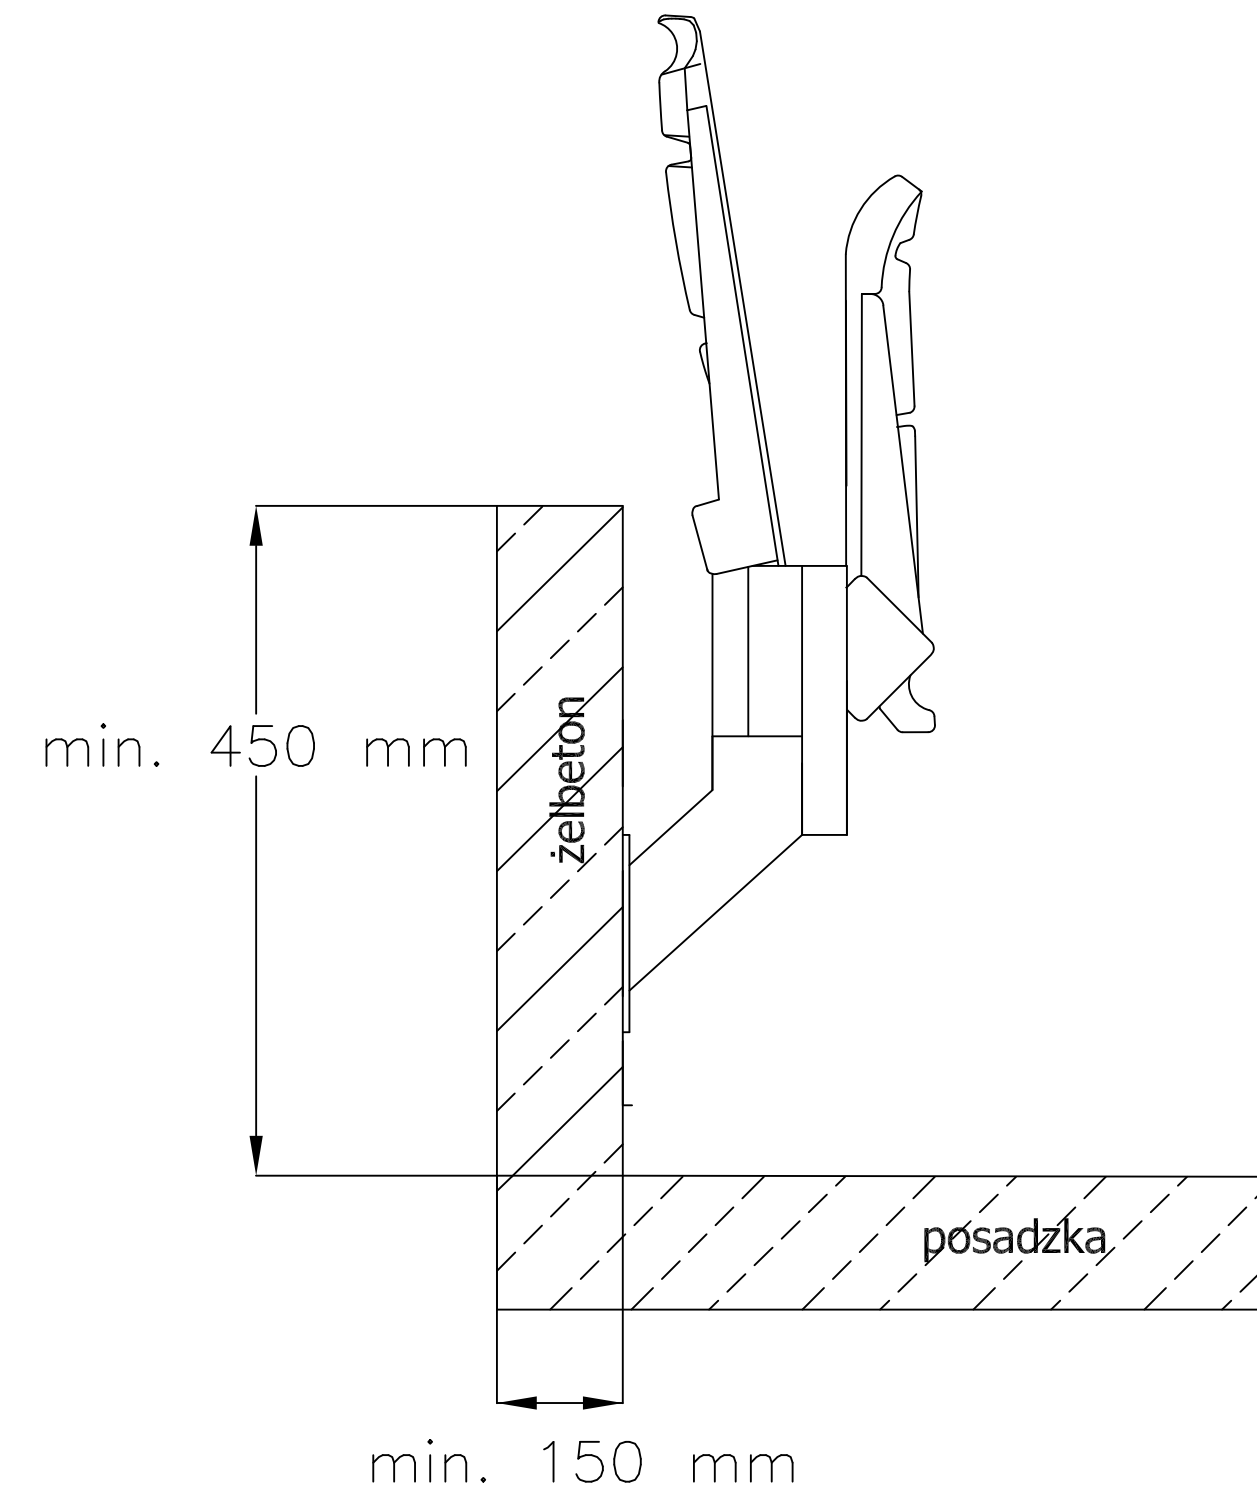

WIDOK Z PRZODU

WIDOK Z BOKU

WIDOK Z GÓRY

Krzesło REWIA :
- zestaw 2 miejscowy
- konstrukcja wisząca

www.prostar.pl
e-mail: prostar@prostar.pl