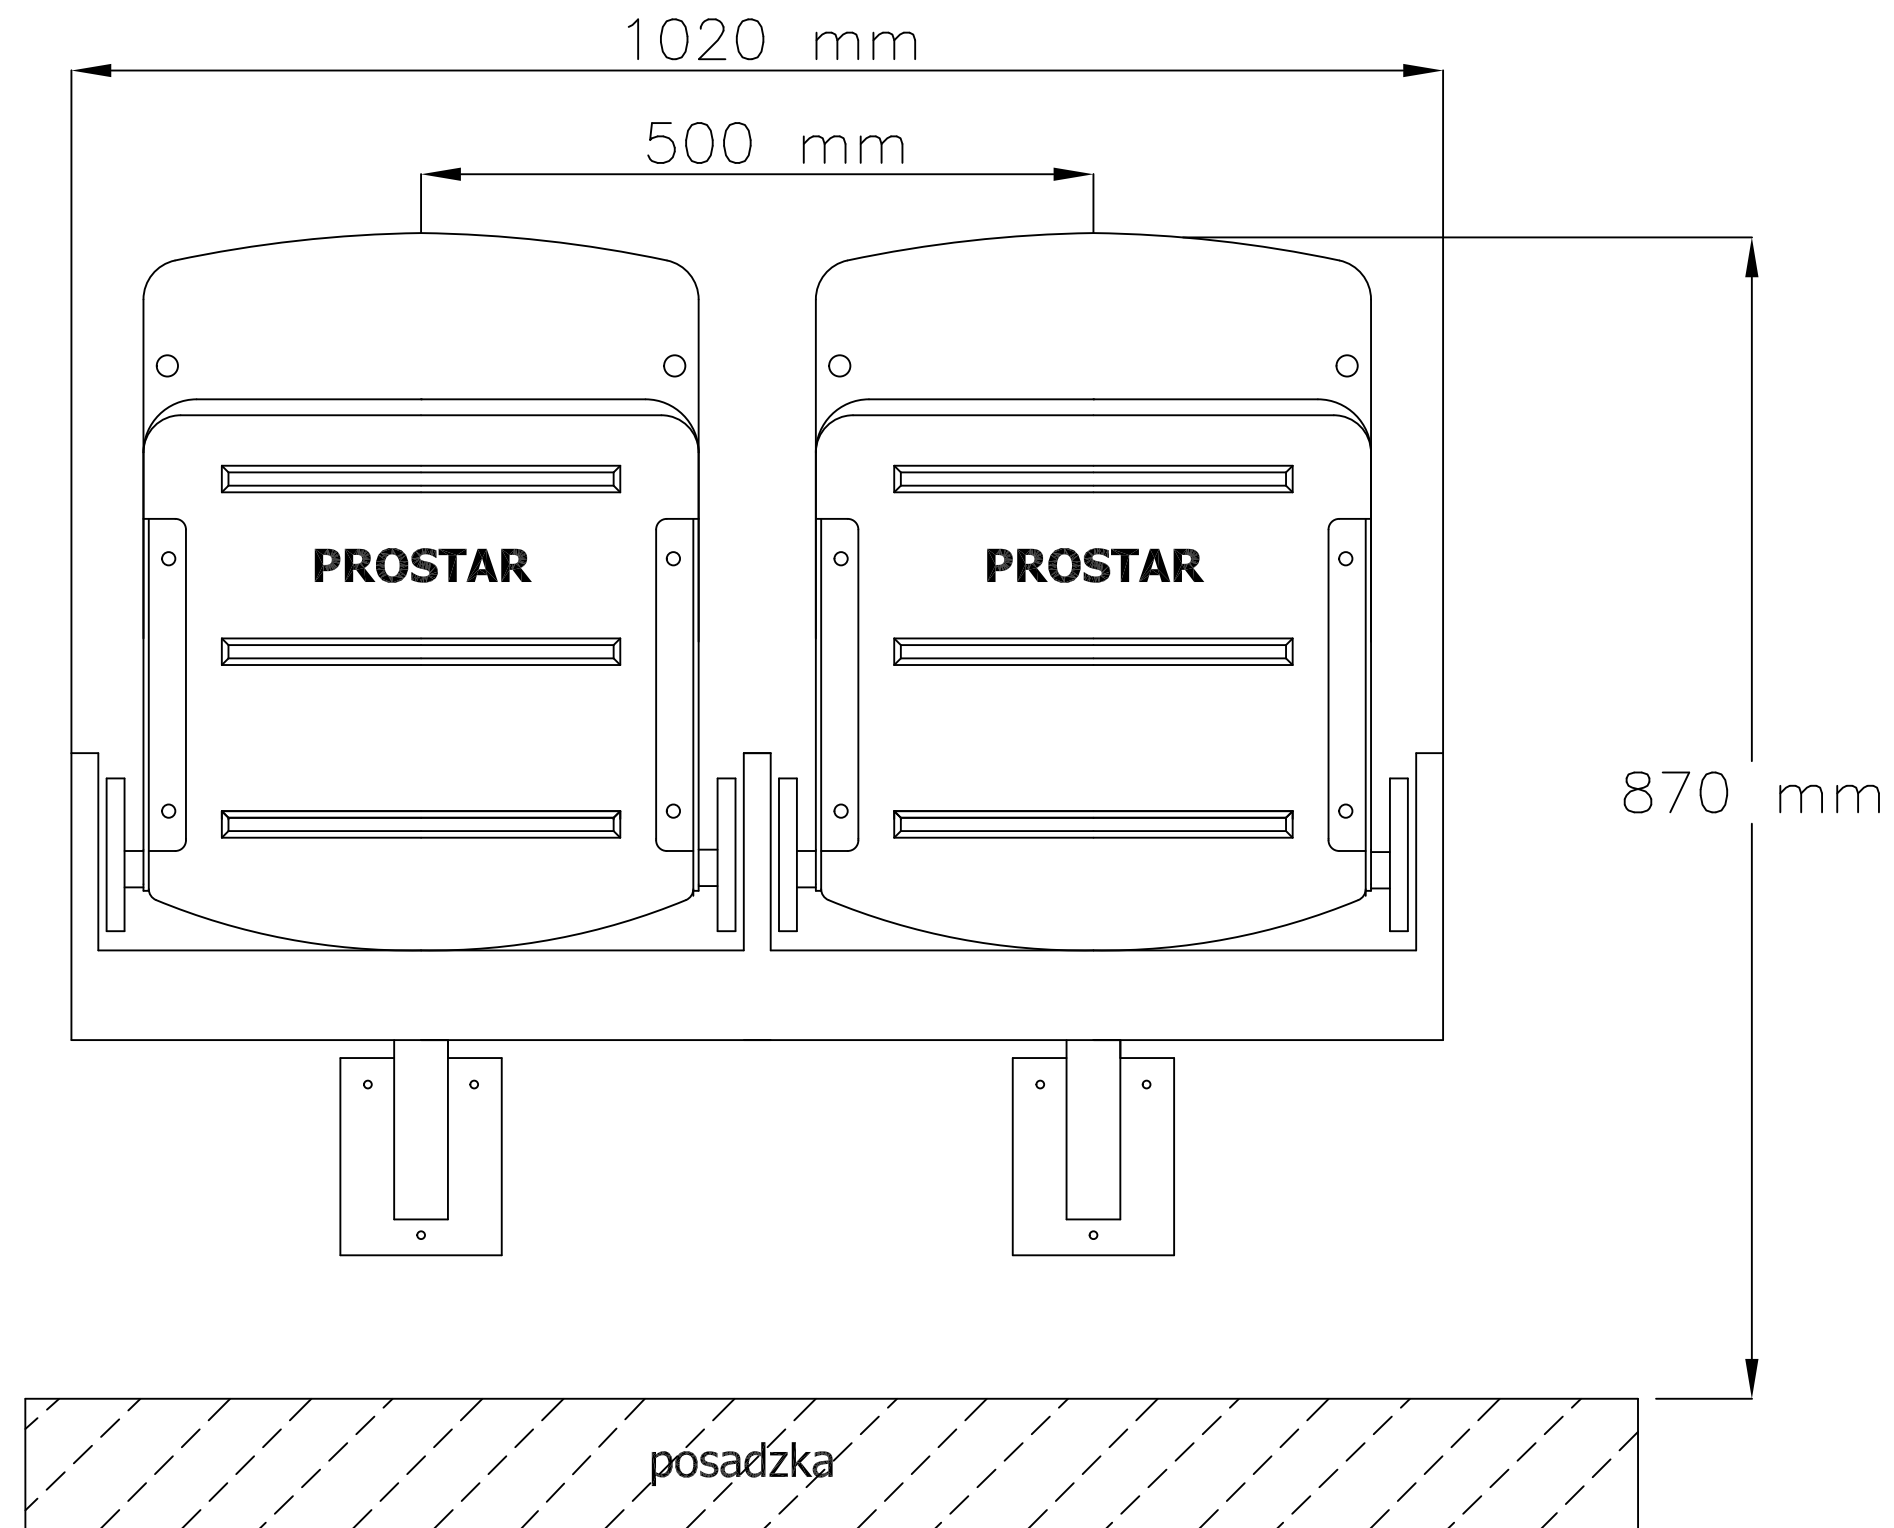

WIDOK Z PRZODU

WIDOK Z BOKU

WIDOK Z GÓRY

Krzesło REWIA :
- zestaw 2 miejscowy
- konstrukcja wisząca

www.prostar.pl
e-mail: prostar@prostar.pl