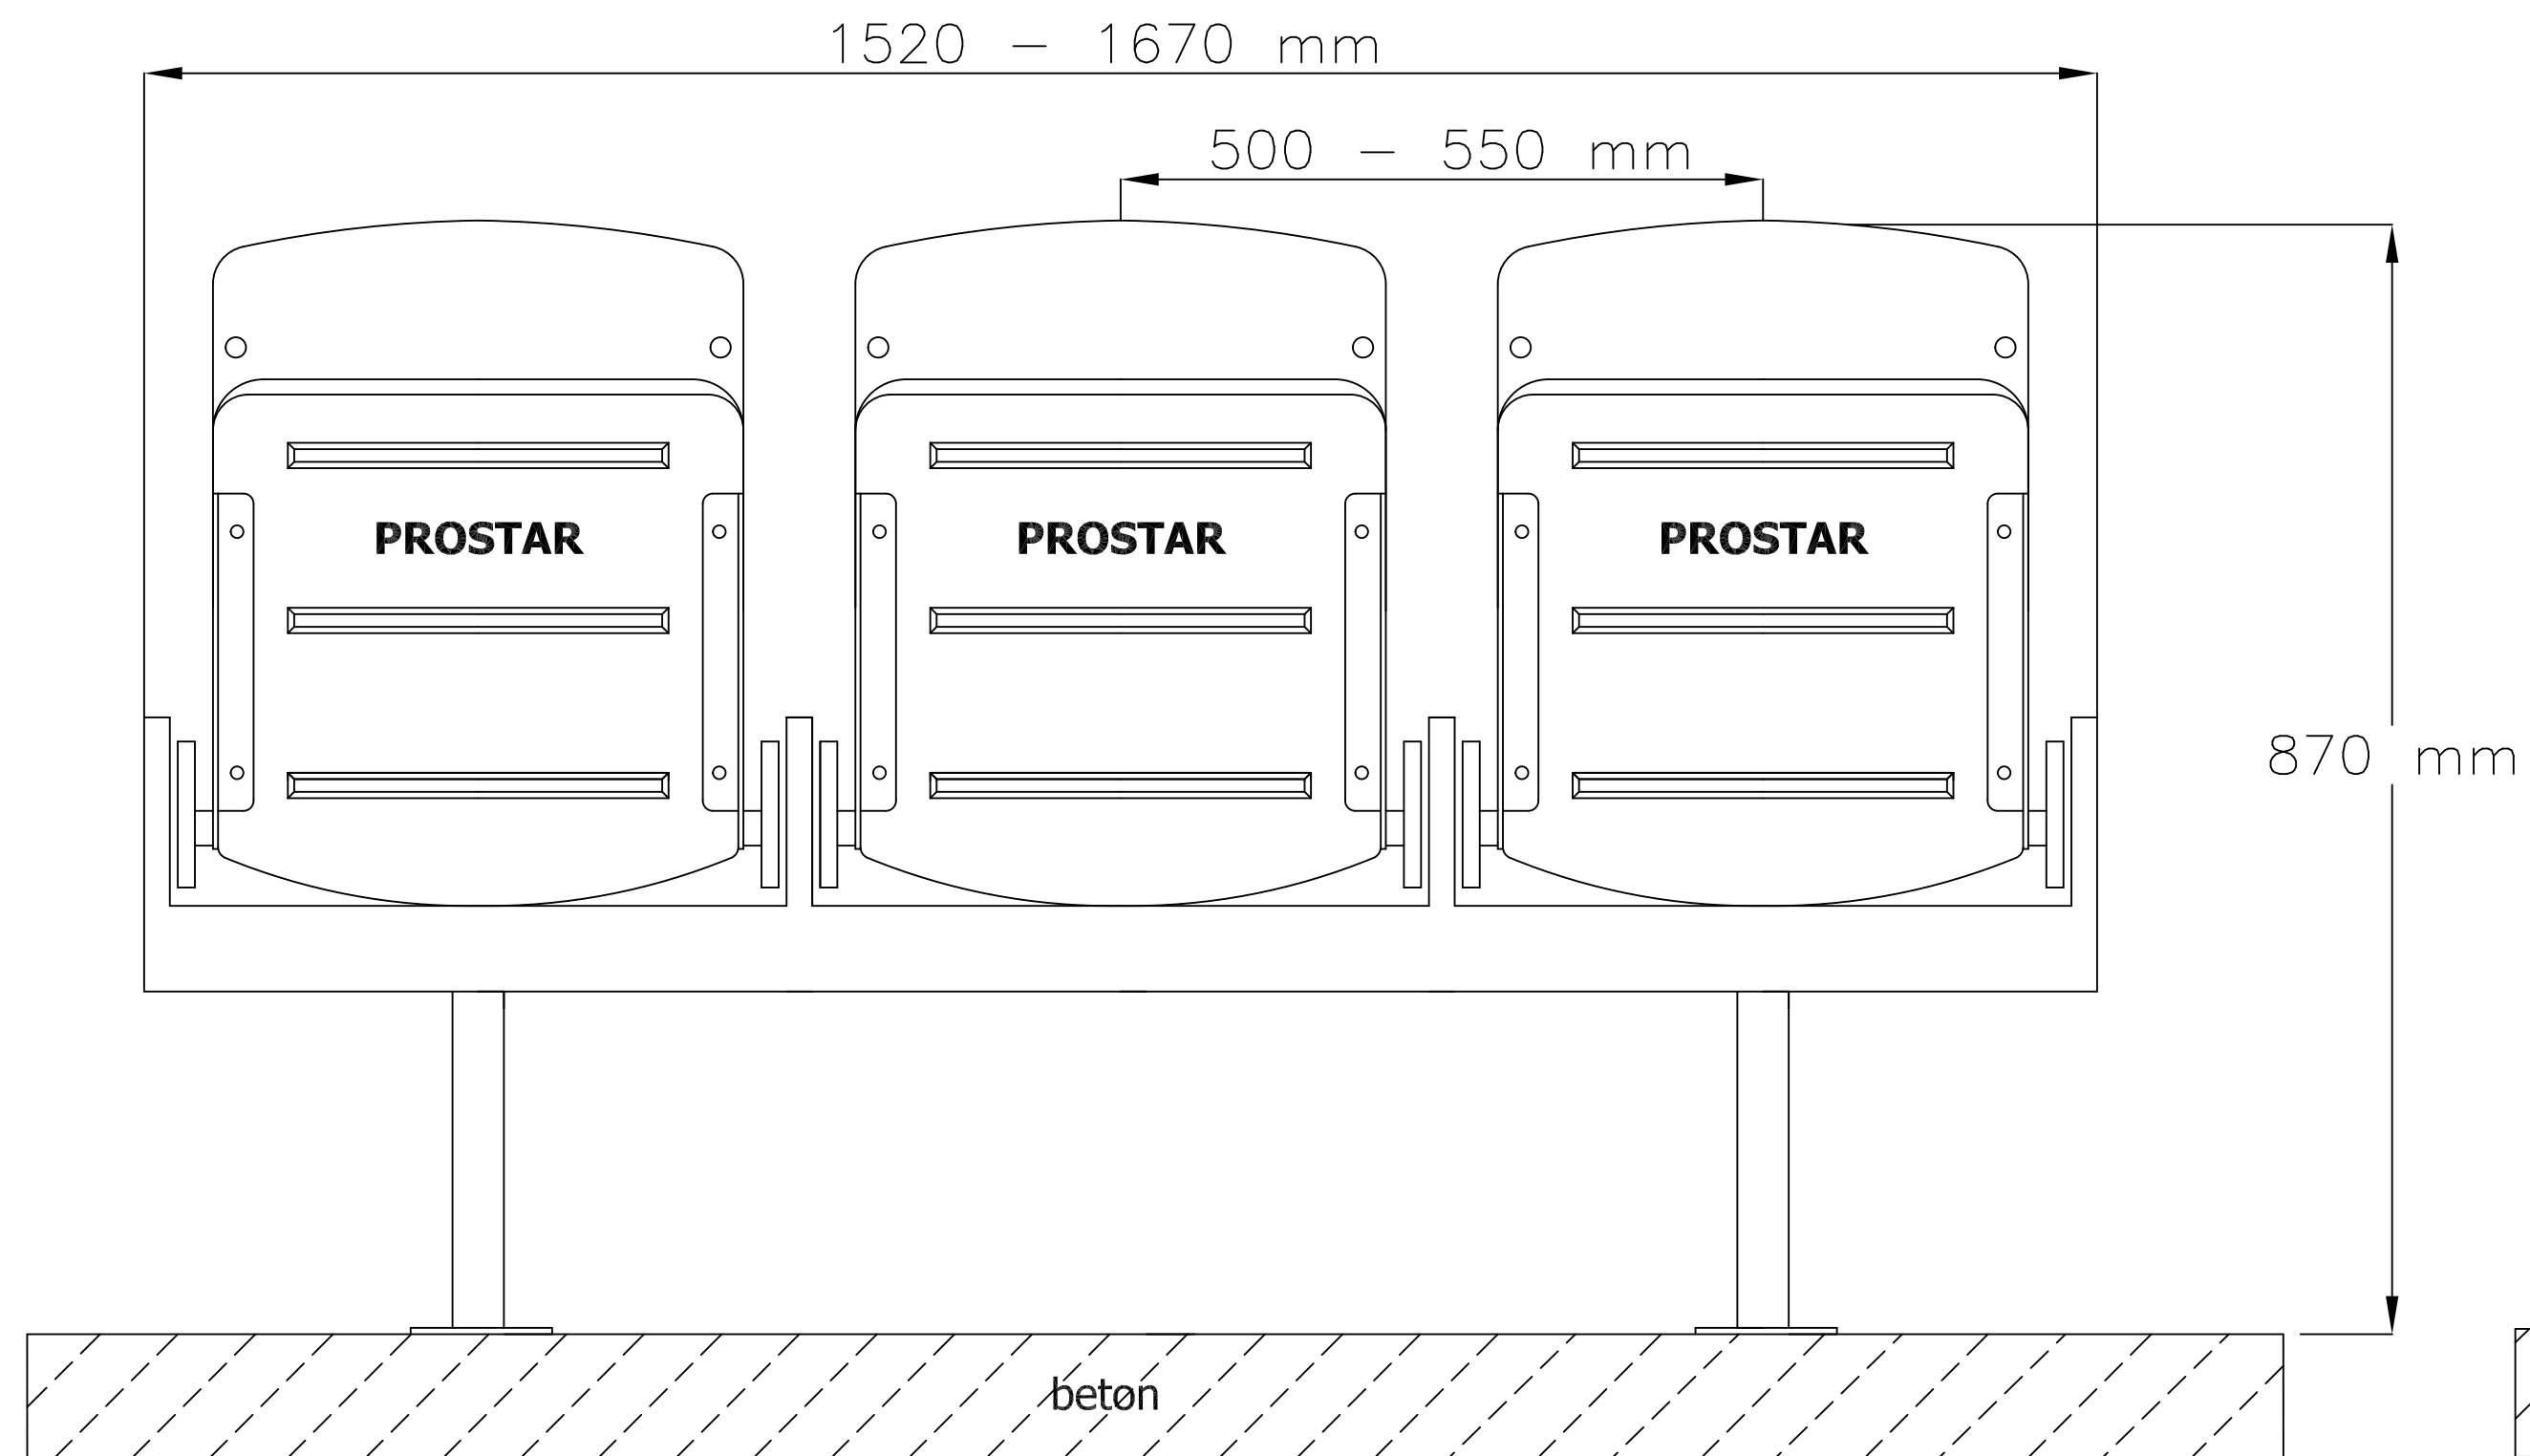

WIDOK Z PRZODU

WIDOK Z BOKU

WIDOK Z GÓRY

Krzesło REWIA :
- zestaw 3 miejscowy
- konstrukcja stojąca

www.prostar.pl
e-mail: prostar@prostar.pl