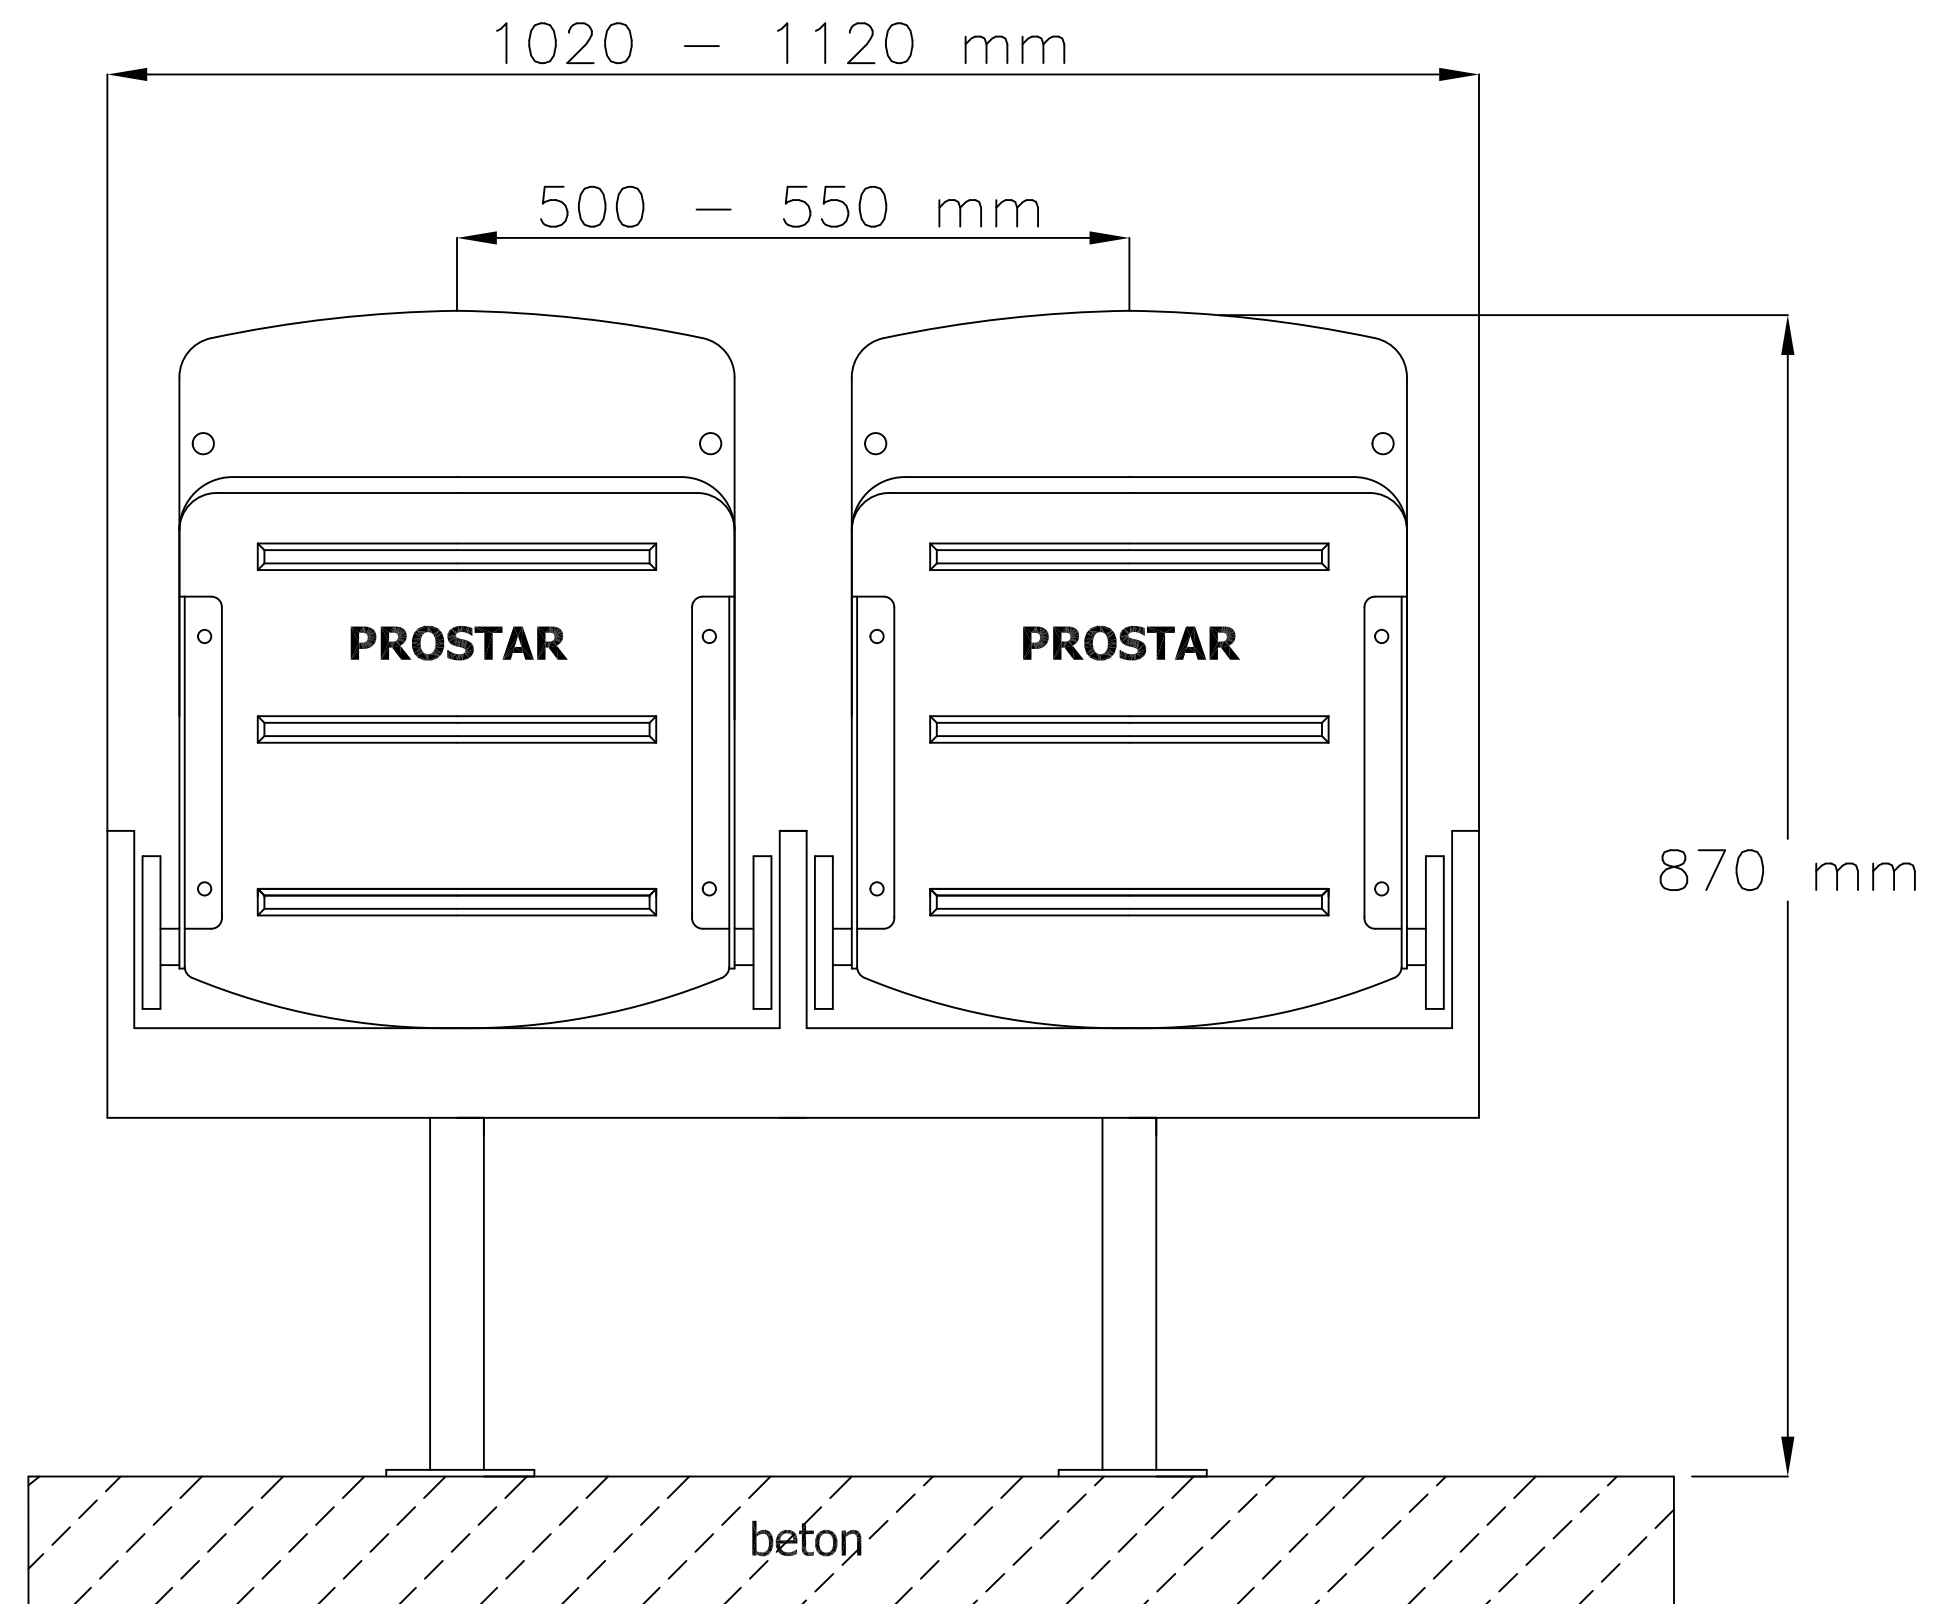

WIDOK Z PRZODU

WIDOK Z BOKU

WIDOK Z GÓRY

Krzesło REWIA :
- zestaw 2 miejscowy
- konstrukcja stojąca

www.prostar.pl
e-mail: prostar@prostar.pl